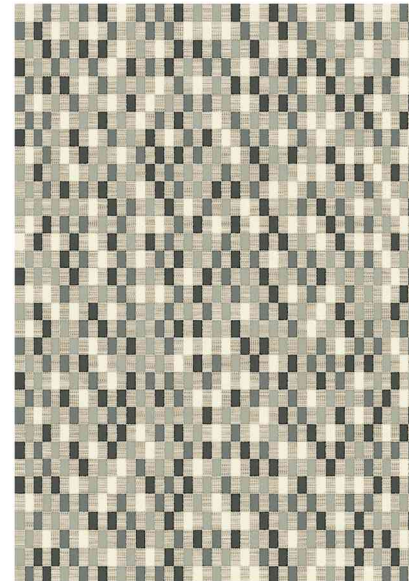

**PAPERFLOW****Tapis décoratif "Flow"**

- convient pour l'intérieur comme pour l'extérieur
- adapté à toutes les conditions météorologiques
- matériau : 100 % polypropylène
- épaisseur : 2 mm
- combinaison de tissage à plat et de velours
- traitement anti-UV
- ne peluche pas
- facile d'entretien
- lavable
- emballé dans un film plastique transparent très résistant

**Exemples d'utilisation :**

- la protection de sol idéale avec de l'élégance dans l'espace de vie
- comme tapis sur la terrasse

Tapis "Flow" modèle A

Tapis "Flow" modèle B

Tapis "Flow" modèle C

Visuel de référence : présente le produit en utilisation

Produit	Modèle	Dimensions	Matière	Couleur	Numéro de fabricant	Code
Tapis décoratif "FLOW"	modèle A	(L)1.200 x (P)1.700 mm (L)1.600 x (P)2.300 mm	polypropylène polypropylène	multicolore multicolore	TFLO120X170MA TFLO160X230MA	74600530 74600534
	modèle B	(L)1.200 x (P)1.700 mm (L)1.600 x (P)2.300 mm	polypropylène polypropylène	multicolore multicolore	TFLO120X170MB TFLO160X230MB	74600531 74600535
	modèle C	(L)1.200 x (P)1.700 mm (L)1.600 x (P)2.300 mm	polypropylène polypropylène	multicolore multicolore	TFLO120X170MC TFLO160X230MC	74600532 74600536