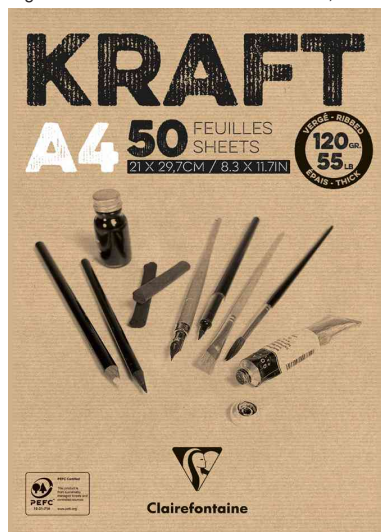

Clairefontaine

Zeichenpapierblock KRAFT

- pH-neutrales Papier
- säurefrei
- recyclebar und biologisch abbaubar
- Kopfgeleimt
- Abgabe nur in ganzen VE's

Anwendungsbeispiele:

- zum Zeichnen mit allen Trockentechniken wie Kohle, Bleistift und Pastell
- bedingt auch für Nasstechniken wie Tinte, Gouache und Acryl

Zeichenpapierblock KRAFT, DIN A4, 120 g/qm

Zeichenpapierblock KRAFT, DIN A5, 120 g/qm

Anwendungsbeispiel

Produkt	Ausführung	Format	Grammatur	Blattanzahl	Farbe	VE	Hersteller-Nummer	Bestell-Nummer
Zeichenpapierblock KRAFT		A3	120 g/qm	50 Blatt	braun		975816C	87000619
		A4	120 g/qm	50 Blatt	braun		975815C	8016758
		A5	120 g/qm	50 Blatt	braun		975814C	8016757