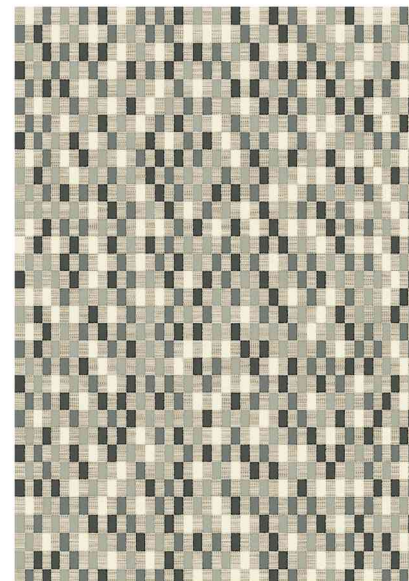

PAPERFLOW**Deko-Teppich "Flow"**

- geeignet für den Innen- und Außenbereich
- für alle Wetterbedingungen geeignet
- Material: 100 % Polypropylen
- Florhöhe: 2 mm
- Kombination aus Flachgewebe und Samtflor
- mit UV-Schutzbehandlung
- fusselt nicht
- pflegeleicht
- waschbar
- verpackt in hochbeständiger, transparenter Kunststoffolie

Anwendungsbeispiele:

- der ideale Bodenschutz mit Flair im Wohnbereich
- als Teppich auf der Terrasse

Teppich "Flow" Modell A

Teppich "Flow" Modell B

Teppich "Flow" Modell C

Symbolbild: zeigt das Produkt in Anwendung

Produkt	Ausführung	Maße	Material	Farbe	Hersteller- Nummer	Bestell- Nummer
Deko-Teppich "FLOW"	Modell A	(B)1.200 x (T)1.700 mm (B)1.600 x (T)2.300 mm	Polypropylen	mehrfarbig	TFL0120X170MA TFL0160X230MA	74600530 74600534
	Modell B	(B)1.200 x (T)1.700 mm (B)1.600 x (T)2.300 mm	Polypropylen	mehrfarbig	TFL0120X170MB TFL0160X230MB	74600531 74600535
	Modell C	(B)1.200 x (T)1.700 mm (B)1.600 x (T)2.300 mm	Polypropylen	mehrfarbig	TFL0120X170MC	74600532
			Polypropylen	mehrfarbig	TFL0160X230MC	74600536