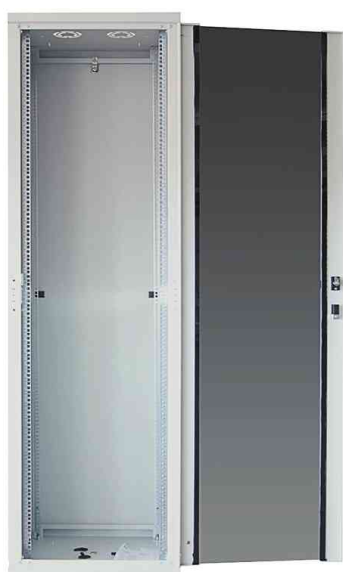

## 19" Netzwerkschrank Eco, (B)800 x (T)800 mm

Ideal für die Unterbringung aktiver und passiver Netzwerkkomponenten!

- **Gestellrahmen:** verschraubt
- **Schutzart:** IP20
- **Fronttür:** abschließbare Fronttür mit Sicherheitsglas und Schwenkhebelgriff
- **Seitenwände:** abnehmbare & verschließbare Seitenteile
- **Rückwand:** abnehmbare & verschiebbare Rückwand
- **Kabelführungen:** Kabelöffnung im Dach & Boden
- **Eigenschaften:** 1,0 - 2,0 mm Stahl • Ausschnitt für Dachlüfter • 2 Paar tiefenverstellbare verzinkte 19" Profile • höhenverstellbare Standfüße
- **Oberfläche:** elektrostatische Pulverbeschichtung / verzinkte Profilrahmen
- Lieferung erfolgt vormontiert (zerlegbar) inkl. 2 Schlüsseln

### Anwendungsbeispiele:

- für Netzwerk- und Datentechnik oder Audio/Video-Systeme

Symbolbild: 19" Netzwerkschrank Eco, lichtgrau (RAL7035)

Symbolbild: 19" Netzwerkschrank Eco, lichtgrau (RAL7035)

Symbolbild: 19" Netzwerkschrank Eco, schwarz (RAL9005)

Symbolbild: 19" Netzwerkschrank Eco, schwarz (RAL9005)

Produkt	Einbauhöhe	Ausführung	Belastbarkeit	Breite x Tiefe	Höhe	Farbe	Hersteller-Nummer	Bestell-Nummer
19" Netzwerkschrank Eco	32 HE	Glastür	600 kg	800 x 800 mm	1.588 mm	lichtgrau	D32E88G	11117156
		Glastür	600 kg	800 x 800 mm	1.588 mm	schwarz	D32E88B	11117151
19" Netzwerkschrank Eco	32 HE	Glastür	600 kg	800 x 800 mm	2.033 mm	lichtgrau	D42E88G	11117157
		Glastür	600 kg	800 x 800 mm	2.033 mm	schwarz	D42E88B	11117152