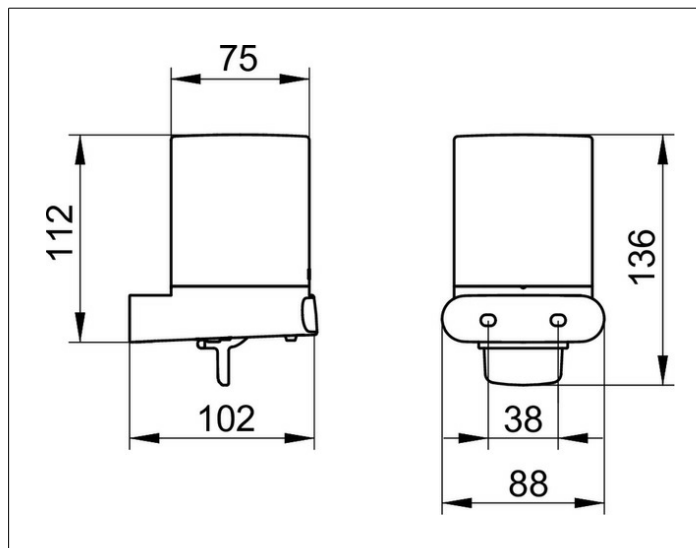

Elegance

11652019000 Lotionspender

PRODUKT

ZEICHNUNG

PRODUKTBESCHREIBUNG

Echtkristall-Glas mattiert, komplett mit Halter und Pumpe, für Flüssigseife
 Füllmenge: ca. 180 ml
 Dosiermenge: ca. 0,5 ml/Hub

OBERFLÄCHE

verchromt

AUSSCHREIBUNGSTEXT

KEUCO ELEGANCE Lotionspender 11652019000
 komplett mit Halter und Pumpe
 Hochglanzverchromter Halter für Lotionspender,
 Echtkristall-Glas, mattiert,
 in eleganter Formensprache,
 leicht überwölbte Flächen im zeitlosen Design, leicht zu reinigen,
 für Flüssigseife
 Füllmenge ca. 180 ml, Dosiermenge 0,5 ml/Hub
 Höhe 135 mm, Breite 75 mm, Ausladung 102 mm,
 Der Lotionspender wird verdeckt angebracht
 Lieferung inkl. korrosionsfreiem Befestigungsmaterial