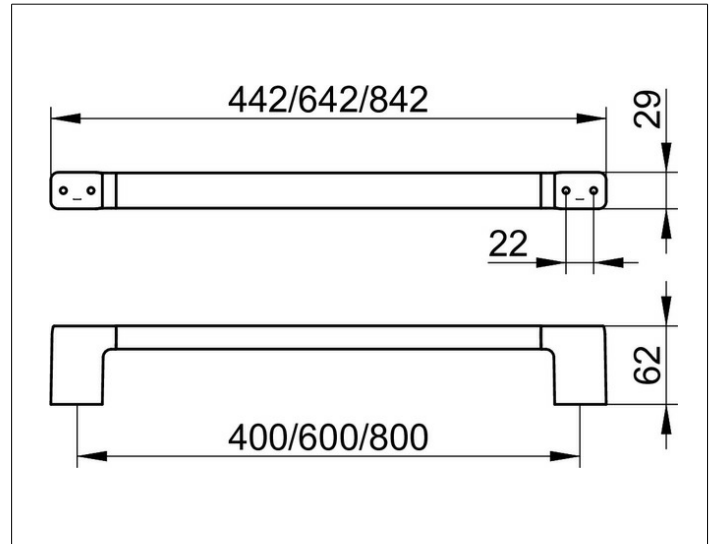

Collection Moll

12701010800 Badetuchhalter

PRODUKT

ZEICHNUNG

OBERFLÄCHE

verchromt

ABMESSUNG

800 mm

AUSSCHREIBUNGSTEXT

KEUCO COLLECTION MOLL Badetuchhalter 12701010800
 Hochglanzverchromter Badetuchhalter in ästhetischem Design,
 mit leicht gerundeten Kanten.
 antistatisch, leicht zu reinigen
 Achsmaß 800 mm, bei einer Gesamtbreite von 842 mm
 Ausladung 62 mm
 Der Badetuchhalter wird verdeckt angebracht
 Lieferung inkl. korrosionsfreiem Befestigungsmaterial