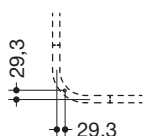

Abmessungen in mm

nachträglich einsetzbar
am 90°-Bogen