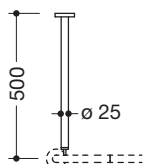

Deckenabhängung 900.34.00260

- gerade Stange mit Befestigungsrosette
- dient zur Befestigung von Vorhangstangen
- aus hochwertigem Edelstahl, pulverbeschichtet in den HEWI Farben DX (Weiß tiefmatt), DC (Schwarz tiefmatt), AY (Hellgrau Perlglimmer tiefmatt) und SC (Dunkelgrau Perlglimmer tiefmatt)
- Länge 500 mm
- Stangendurchmesser 25 mm, Rosettendurchmesser 70 mm
- kann an der Rosette bauseits bis auf 200 mm gekürzt werden
- Befestigung mit Rosette an der Decke
- inklusive korrosionsfreiem Befestigungsmaterial sowie Dichtband zur Abdichtung der Bohrpunkte

Abbildung ähnlich

Abmessungen in mm

nachträglich einsetzbar
am 90°-Bogen

Oberflächen

Alternative Oberflächen

Technische Änderungen vorbehalten, 14.08.2019

HEWI Heinrich Wilke GmbH
Postfach 1260
D-34442 Bad Arolsen