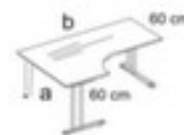

## Nowy Styl bureau à retour E10

hauteur x largeur x profondeur 740 x 1600 x 1400 mm, forme forme libre, creux à droite, piètement en C en acier avec finition époxy résistante aux chocs et aux rayures en aluminium-argenté

## Nowy Styl Bureau à retour E10

bureau à retour

- hauteur x largeur x profondeur 740 x 1600 x 1400 mm
- forme forme libre
- creux à droite
- épaisseur 25 mm
- bord(s) avec bande de chant en ABS antichoc
- piètement en C en acier avec finition époxy résistante aux chocs et aux rayures en aluminium-argenté
- traverses en acier
- 5 années de garantie

### Détails techniques

type de meuble	table	surface de plaque	a. revêt. mélaminé
type de table	bureau	couleur de la plaque	différentes finitions au choix
élément de table	élément de base	bord de panneau	bandes de chant en ABS
hauteur	740 mm	matériau de châssis	acier