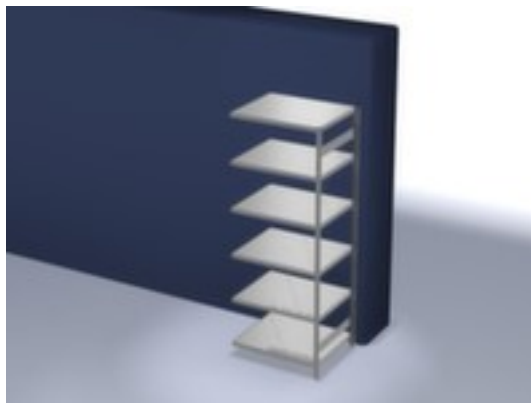

hofe rayonnage modulaire - rayonnage suivant

hauteur x largeur x profondeur 2500 x 1010 x 835 mm, charge max. par tablette 330 kg, 6 niveaux avec tablette en acier, angle d'installation droit, utilisation unilatéral - conçu pour un montage mural, montants avec revêtement en zinc anti-corrosion, niveaux avec revêtement en zinc anti-corrosion

Numéro d'article: 304832

hofe
REGALSYSTEME

hofe Rayonnage sans boulons

Rayonnage suivant

rayonnage modulaire - rayonnage suivant

- système emboîtable
- hauteur x largeur x profondeur 2500 x 1010 x 835 mm
- charge maximale par élément 2500 kg
- charge max. par tablette 330 kg
- largeur x profondeur compartiment 1000 x 800 mm
- 6 niveaux avec tablette en acier
- niveaux avec pliage de sécurité comme protection contre les

blessures

- 3 pliages de sécurité de 40 mm de hauteur et avec des coins pleins garantissent un degré élevé de stabilité et de protection contre les blessures
- Réglable au pas de 25 mm
- angle d'installation droit
- utilisation unilatéral - conçu pour un montage mural
- Stabilité élevée grâce aux croisillons
- montants avec embases et plateaux supérieurs pour profilés en plastique pour une finition propre en haut et en bas
- structure en acier
- montants avec revêtement en zinc anti-corrosion
- niveaux avec revêtement en zinc anti-corrosion
- volume de livraison : rayonnage suivant avec 1 échelle, croisillons et plateaux conf. à l'offre
- Produit livré démonté
- certifié GS, label de qualité RAL
- 5 années de garantie
- les charges max. par tablette indiquées s'entendent pour une répartition uniforme de la charge
- des tablettes/niveaux supplémentaires sont disponibles jusqu'à la charge max. par élément