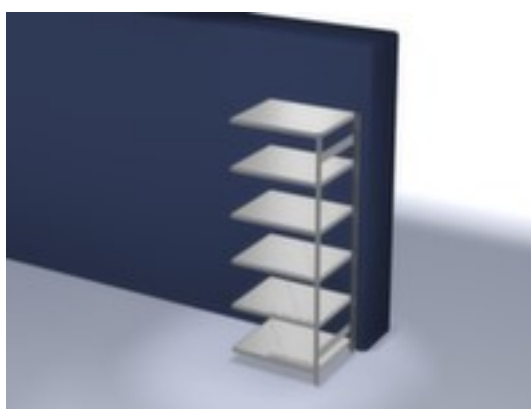

hofs rayonnage modulaire - rayonnage suivant

hauteur x largeur x profondeur 2500 x 1010 x 835 mm, charge max. par tablette 330 kg, 6 niveaux avec tablette en acier, angle d'installation droit, utilisation unilatéral - conçu pour un montage mural, montants avec revêtement en zinc anti-corrosion, niveaux avec revêtement en zinc anti-corrosion

Numéro d'article: 304832

hofs
REGALSYSTEME

hofs Rayonnage sans boulons

Rayonnage suivant

rayonnage modulaire - rayonnage suivant

- système emboîtable
- hauteur x largeur x profondeur 2500 x 1010 x 835 mm
- charge maximale par élément 2500 kg
- charge max. par tablette 330 kg
- largeur x profondeur compartiment 1000 x 800 mm
- 6 niveaux avec tablette en acier
- niveaux avec pliage de sécurité comme protection contre les