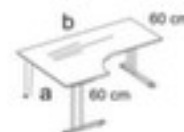

Nowy Styl bureau à retour E10

hauteur x largeur x profondeur 740 x 1600 x 1400 mm, forme forme libre, creux à droite, piètement en C en acier avec finition époxy résistante aux chocs et aux rayures en aluminium-argenté

Numéro d'article: 147875

NowyStyl

Nowy Styl Bureau à retour E10

bureau à retour

- hauteur x largeur x profondeur 740 x 1600 x 1400 mm
- forme forme libre
- creux à droite
- épaisseur 25 mm
- bord(s) avec bande de chant en ABS antichoc
- piètement en C en acier avec finition époxy résistante aux chocs et aux rayures en aluminium-argenté
- traverses en acier
- 5 années de garantie

Détails techniques

type de meuble	table	surface de plaque	a. revêt. mélaminé
type de table	bureau	couleur de la plaque	différentes finitions au choix
élément de table	élément de base	bord de panneau	bandes de chant en ABS
hauteur	740 mm	matériau de châssis	acier

largeur	1600 mm	surface de châssis	finition peinture époxy
profondeur	1400 mm	couleur du châssis	aluminium-argenté
épaisseur de panneau	25 mm	matériau de traverse	acier
forme de châssis	piètement en C	hauteur réglable	non
forme de panneau	forme libre	garantie	5 années
creux	à droite	exécution couleur	aluminium-argenté
Profondeur de montage additionne	600 mm	Poids	44,1 kg
matériau de plaque	bois		