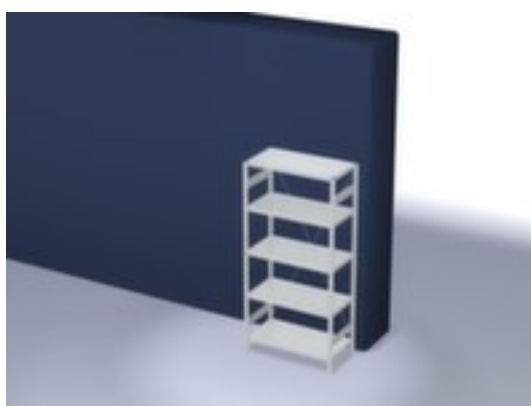

hofs

rayonnage modulaire - rayonnage départ

hauteur x largeur x profondeur 2000 x 1060 x 535 mm, charge max. par tablette 140 kg, 5 niveaux avec tablette en acier, angle d'installation droit, utilisation unilatéral - conçu pour un montage mural, montants galvanisé avec revêtement en plastique en RAL7035 gris clair, niveaux galvanisé avec revêtement en plastique en RAL7035 gris clair

Numéro d'article: 573834

hofs
REGALSYSTEME

hofs Rayonnage sans boulons

Rayonnage de départ

rayonnage modulaire - rayonnage départ

- Convient pour entrepôt et atelier
- système emboîtable
- hauteur x largeur x profondeur 2000 x 1060 x 535 mm
- charge maximale par élément 1600 kg
- charge max. par tablette 140 kg
- largeur x profondeur compartiment 1000 x 500 mm
- 5 niveaux avec tablette en acier

- 3 pliages de sécurité de 40 mm de hauteur et avec des coins pleins garantissent un degré élevé de stabilité et de protection contre les blessures
- Réglable au pas de 25 mm
- angle d'installation droit
- utilisation unilatéral - conçu pour un montage mural
- Stabilité élevée grâce aux croisillons
- montants avec embases et plateaux supérieurs pour profilés en plastique pour une finition propre en haut et en bas
- structure en acier
- montants galvanisé avec revêtement en plastique en RAL7035 gris clair
- niveaux galvanisé avec revêtement en plastique en RAL7035 gris clair
- volume de livraison : rayonnage de base avec 2 échelles, croisillons et plateaux conf. à l'offre
- Produit livré démonté
- certifié GS, label de qualité RAL
- 5 années de garantie
- les charges max. par tablette indiquées s'entendent pour une répartition uniforme de la charge
- des tablettes/niveaux supplémentaires sont disponibles jusqu'à la charge max. par élément