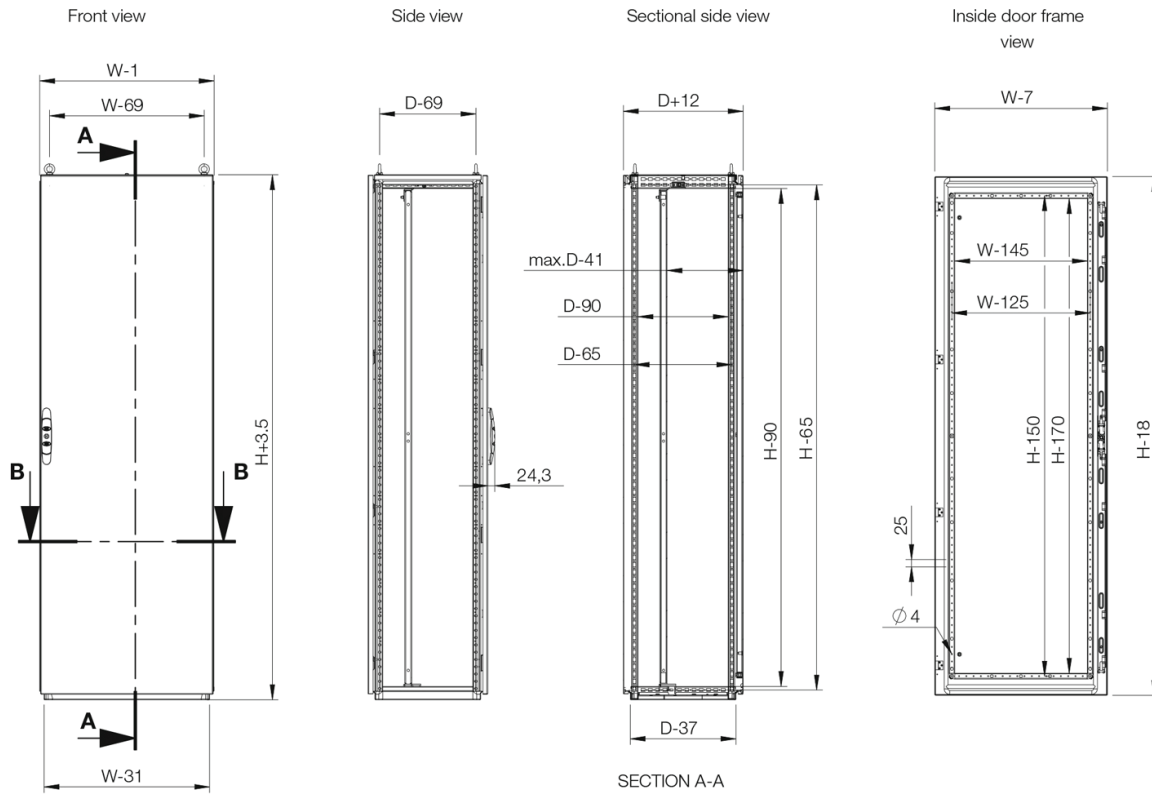

Exclusief montageplaat

H	B	D	Item nr.
1800	500	500	MCS18055PER5
1800	600	400	MCS18064PER5
1800	600	500	MCS18065PER5
1800	600	600	MCS18066PER5
1800	800	400	MCS18084PER5
1800	800	500	MCS18085PER5
1800	800	600	MCS18086PER5
1800	1000	400	MCS18104PER5
1800	1000	500	MCS18105PER5
1800	1000	600	MCS18106PER5
2000	500	500	MCS20055PER5
2000	600	400	MCS20064PER5
2000	600	500	MCS20065PER5
2000	600	600	MCS20066PER5
2000	600	800	MCS20068PER5
2000	800	400	MCS20084PER5
2000	800	500	MCS20085PER5
2000	800	600	MCS20086PER5
2000	800	800	MCS20088PER5
2000	1000	400	MCS20104PER5
2000	1000	500	MCS20105PER5
2000	1000	600	MCS20106PER5
2000	1000	800	MCS20108PER5
2200	600	600	MCS22066PER5
2200	600	800	MCS22068PER5
2200	800	600	MCS22086PER5
2200	800	800	MCS22088PER5

Inclusief montageplaat

H	B	D	h	b	d	Item nr.
1800	500	500	1694	394	459	MCS18055R5
1800	600	400	1694	494	359	MCS18064R5
1800	600	500	1694	494	459	MCS18065R5
1800	600	600	1694	494	559	MCS18066R5
1800	800	400	1694	694	359	MCS18084R5
1800	800	500	1694	694	459	MCS18085R5
1800	800	600	1694	694	559	MCS18086R5
1800	1000	400	1694	894	359	MCS18104R5
1800	1000	500	1694	894	459	MCS18105R5
1800	1000	600	1694	894	559	MCS18106R5
2000	500	500	1894	394	459	MCS20055R5
2000	600	400	1894	494	359	MCS20064R5
2000	600	500	1894	494	459	MCS20065R5
2000	600	600	1894	494	559	MCS20066R5
2000	600	800	1894	494	759	MCS20068R5
2000	800	400	1894	694	359	MCS20084R5
2000	800	500	1894	694	459	MCS20085R5
2000	800	600	1894	694	559	MCS20086R5
2000	800	800	1894	694	759	MCS20088R5
2000	1000	400	1894	894	359	MCS20104R5
2000	1000	500	1894	894	459	MCS20105R5
2000	1000	600	1894	894	559	MCS20106R5
2000	1000	800	1894	894	759	MCS20108R5
2200	600	600	2094	494	559	MCS22066R5
2200	600	800	2094	494	759	MCS22068R5
2200	800	600	2094	694	559	MCS22086R5
2200	800	800	2094	694	759	MCS22088R5