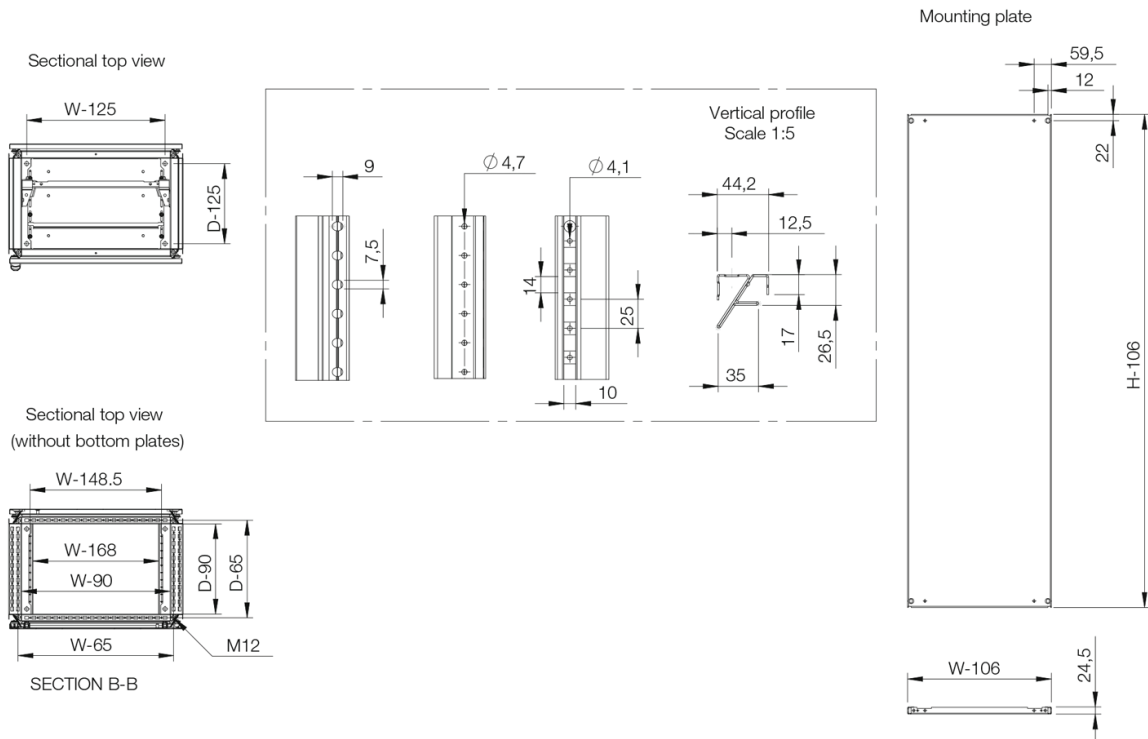

Exclusief montageplaat

H	B	D	Item nr.
1800	500	500	MCS18055PER5
1800	600	400	MCS18064PER5
1800	600	500	MCS18065PER5
1800	600	600	MCS18066PER5
1800	800	400	MCS18084PER5
1800	800	500	MCS18085PER5
1800	800	600	MCS18086PER5
1800	1000	400	MCS18104PER5
1800	1000	500	MCS18105PER5
1800	1000	600	MCS18106PER5
2000	500	500	MCS20055PER5
2000	600	400	MCS20064PER5
2000	600	500	MCS20065PER5
2000	600	600	MCS20066PER5
2000	600	800	MCS20068PER5
2000	800	400	MCS20084PER5
2000	800	500	MCS20085PER5
2000	800	600	MCS20086PER5
2000	800	800	MCS20088PER5
2000	1000	400	MCS20104PER5
2000	1000	500	MCS20105PER5
2000	1000	600	MCS20106PER5
2000	1000	800	MCS20108PER5
2200	600	600	MCS22066PER5
2200	600	800	MCS22068PER5
2200	800	600	MCS22086PER5
2200	800	800	MCS22088PER5

Inclusief montageplaat

H	B	D	h	b	d	Item nr.
1800	500	500	1694	394	459	MCS18055R5
1800	600	400	1694	494	359	MCS18064R5
1800	600	500	1694	494	459	MCS18065R5
1800	600	600	1694	494	559	MCS18066R5
1800	800	400	1694	694	359	MCS18084R5
1800	800	500	1694	694	459	MCS18085R5
1800	800	600	1694	694	559	MCS18086R5
1800	1000	400	1694	894	359	MCS18104R5
1800	1000	500	1694	894	459	MCS18105R5
1800	1000	600	1694	894	559	MCS18106R5
2000	500	500	1894	394	459	MCS20055R5
2000	600	400	1894	494	359	MCS20064R5
2000	600	500	1894	494	459	MCS20065R5
2000	600	600	1894	494	559	MCS20066R5
2000	600	800	1894	494	759	MCS20068R5
2000	800	400	1894	694	359	MCS20084R5
2000	800	500	1894	694	459	MCS20085R5
2000	800	600	1894	694	559	MCS20086R5
2000	800	800	1894	694	759	MCS20088R5
2000	1000	400	1894	894	359	MCS20104R5
2000	1000	500	1894	894	459	MCS20105R5
2000	1000	600	1894	894	559	MCS20106R5
2000	1000	800	1894	894	759	MCS20108R5
2200	600	600	2094	494	559	MCS22066R5
2200	600	800	2094	494	759	MCS22068R5
2200	800	600	2094	694	559	MCS22086R5
2200	800	800	2094	694	759	MCS22088R5