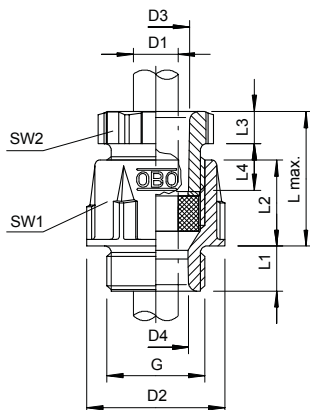

### Stamgegevens

Bestelnr.	2036118
Type	106 PG11
Omschrijving 1	Wartel conisch, IP54-65
Dimensie	PG11
Kleur	lichtgrijs
RAL-nummer	7035
Materiaal	Polystyreen
Materiaal-afk.	PS
Kleinste verkoop-eenheid (VG)	50,00 Stuk
Gewicht	0,80 kg/100 st.

# Technisch specificatieblad

Conische wartel, PG-schroefdraad, lichtgrijs

Artikelnr. 2036118

## Technische gegevens

Afmeting D2	25,00 mm
Afmeting D3	11,30 mm
Afmeting D4	11,50 mm
Afmeting L max.	27,00 mm
Afmeting L1	8,00 mm
Afmeting L2	15,00 mm
Afmeting L3	5,00 mm
Afmeting L4	10,00 mm
SW1	22,00 mm
SW2	19,00 mm
Uitvoering	recht
Soort afdichting	Dichtring
Doorbuigbescherming	<input type="checkbox"/>
Afdichtbereik D	5,50 - 10,00 mm
explosie veilig	<input type="checkbox"/>
Voor Ex-zone	zonder
voor Ex-zone gas	zonder
voor Ex-zone stof	zonder
Schroefdraad	Pg 11
Soort schroefdraad	PG
Lengte schroefdraad	8,00 mm
Nominale schroefdraadmaat	11,00
Glasvezelversterkt	<input type="checkbox"/>
Halogeen vrij	<input checked="" type="checkbox"/>
Meervoudig dichtingsinzetstuk	<input type="checkbox"/>
Met borgmoer	<input type="checkbox"/>
Slagvast	<input type="checkbox"/>
Beschermingsgraad	IP65
Deelbare wartel	<input type="checkbox"/>
Treklastingsmogelijkheid	<input type="checkbox"/>