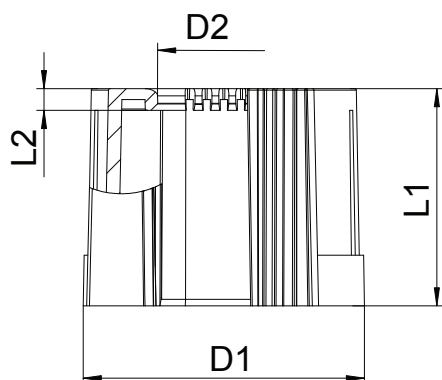

Technisch specificatieblad

Buiseindtule, deelbaar, metrisch, zwart

Artikelnr. 2047952

Deelbare buiseindtule voor de bevestiging op metrische elektro-installatiebuizen.
De deelbare buiseindtule kan voor reparaties aan bestaande installaties worden gebruikt.
Losmaken van de kabels is daarbij niet nodig, waardoor een snelle montage mogelijk wordt.

PE Polyethyleen

Stamgegevens

Bestelnr.	2047952
Type	129 TB M25 SW
Dimensie	M25
Kleur	zwart
Materiaal	Polyethyleen
Materiaal-afk.	PE
Kleinste verkoop-eenheid (VG)	50,00 Stuk
Gewicht	0,50 kg/100 st.

Technisch specificatieblad

Buiseindtule, deelbaar, metrisch, zwart

Artikelnr. 2047952

Technische gegevens

Afmeting D1	30,00 mm
Afmeting D2	18,40 mm
Afmeting l1	30,00 mm
Afmeting L2	3,00 mm
Uitvoering	plug
voor buisdiameter	25,00 mm
Afmetingen	M25
Halogeenvrij	<input checked="" type="checkbox"/>
Oppervlak geborsteld	<input type="checkbox"/>
Oppervlak gepolijst	<input type="checkbox"/>