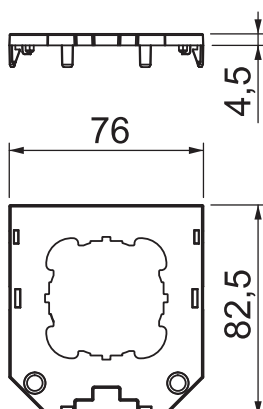

Technisch specificatieblad

Afdekplaat voor universele drager UT3, ronde
inbouwopening voor EKR-apparaat
Artikelnr. 7408781

Afdekplaat voor de inbouw van 1 installatie-apparaat met centraalplaat 50

PA Polyamide

Stamgegevens

Bestelnr.	7408781
Type	UT3 D1
Dimensie	82,5x76x4
Kleur	grafietzwart
RAL-nummer	9011
Materiaal	Polyamide
Materiaal-afk.	PA
Kleinste verkoop-eenheid (VG)	10,00 Stuk
Gewicht	1,18 kg/100 st.

Technische gegevens

Lengte	82,50 mm
Breedte	76,00 mm
Toepassing	Inbouwdoos
Aantal inbouwbare apparaten	1,00
Aantal enkelvoudige openingen	1,00
Aantal tweevoudige openingen	0,00
Aantal drievoudige openingen	0,00
Aantal CEE-/Perilex-openingen	0,00
Aantal vierkante openingen	0,00
Aantal ronde openingen	1,00
Aantal ovale openingen	0,00
Type bevestiging	Klikbaar
Opschriftplaatje	<input type="checkbox"/>
Blinddeksel	<input type="checkbox"/>
Geschikt voor tekstveld	<input type="checkbox"/>
Installatietechniek	50 mm centraalplaat
Verdeling in UT3	1/2