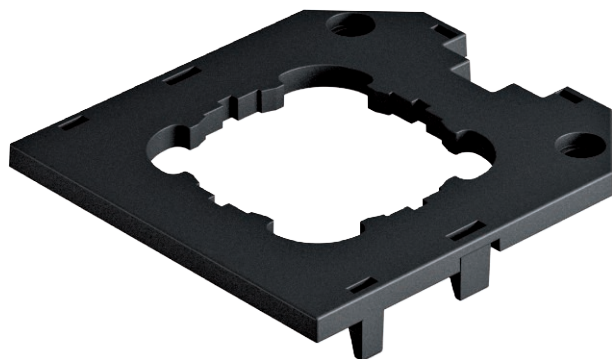

Technisch specificatieblad

Afdekplaat voor universele drager UT3, ronde
inbouwopening voor EKR-apparaat
Artikelnr. 7408781

Afdekplaat voor de inbouw van 1 installatie-apparaat met centraalplaat 50

PA Polyamide

Stamgegevens

Bestelnr.	7408781
Type	UT3 D1
Dimensie	82,5x76x4
Kleur	grafietzwart
RAL-nummer	9011
Materiaal	Polyamide
Materiaal-afk.	PA
Kleinste verkoop-eenheid (VG)	10,00 Stuk
Gewicht	1,18 kg/100 st.

Technische gegevens

Lengte	82,50 mm
Breedte	76,00 mm
Toepassing	Inbouwdoos
Aantal inbouwbare apparaten	1,00
Aantal enkelvoudige openingen	1,00
Aantal tweevoudige openingen	0,00
Aantal drievoudige openingen	0,00
Aantal CEE-/Perilex-openingen	0,00
Aantal vierkante openingen	0,00
Aantal ronde openingen	1,00
Aantal ovale openingen	0,00
Type bevestiging	Klikbaar
Opschriftplaatje	<input type="checkbox"/>
Blinddeksel	<input type="checkbox"/>
Geschikt voor tekstveld	<input type="checkbox"/>
Installatietechniek	50 mm centraalplaat
Verdeling in UT3	1/2