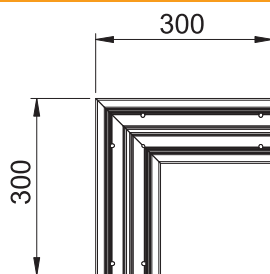

Technisch specificatieblad

Platte hoek dalend, voor wandgoot Rapid 80 type GK-70110

Artikelnr. 6274321

Platte hoek, voor richtingsverandering van de Rapid 80 GK wandgoten
Het deksel is niet inbegrepen, dit moet afzonderlijk worden besteld.

PVC Polyvinylchloride

Stamgegevens

Bestelnr.	6274321
Type	GK-F70110CW
Dimensie	70x110mm
Kleur	crémewit
RAL-nummer	9001
Materiaal	Polyvinylchloride
Materiaal-afk.	PVC
Kleinste verkoop-eenheid (VG)	1 Stuk
Gewicht	78,00 kg/100 st.

Technische gegevens

Lengte	300,00 mm
Breedte	110,00 mm
Zijhoogte	70,00 mm
Uitvoering	Bodemdeel
Halogeenvrij	<input type="checkbox"/>
Kabelklem	<input type="checkbox"/>
Kanaalverbinder	<input type="checkbox"/>
Montagetype van deksels	intern
Montagegat in bodem	<input checked="" type="checkbox"/>
Richtingsverandering	verticaal stijgend/dalend
Beschermfolie	<input checked="" type="checkbox"/>
Symmetrisch	<input checked="" type="checkbox"/>
Hoekgedeelte	90,00 - 90,00 °