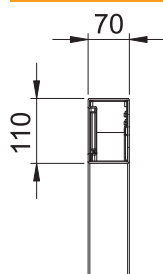

Technisch specificatieblad

Platte hoek dalend, voor wandgoot Rapid 80 type GK-70110

Artikelnr. 6274321

Platte hoek, voor richtingsverandering van de Rapid 80 GK wandgoten
Het deksel is niet inbegrepen, dit moet afzonderlijk worden besteld.

PVC Polyvinylchloride

Stamgegevens

Bestelnr.	6274321
Type	GK-F70110CW
Dimensie	70x110mm
Kleur	crémewit
RAL-nummer	9001
Materiaal	Polyvinylchloride
Materiaal-afk.	PVC
Kleinste verkoop-eenheid (VG)	1 Stuk
Gewicht	78,00 kg/100 st.

Technische gegevens

Lengte	300,00 mm
Breedte	110,00 mm
Zijhoogte	70,00 mm
Uitvoering	Bodemdeel
Halogeenvrij	<input type="checkbox"/>
Kabelklem	<input type="checkbox"/>
Kanaalverbinder	<input type="checkbox"/>
Montagetype van deksels	intern
Montagegat in bodem	<input checked="" type="checkbox"/>
Richtingsverandering	verticaal stijgend/dalend
Beschermfolie	<input checked="" type="checkbox"/>
Symmetrisch	<input checked="" type="checkbox"/>
Hoekgedeelte	90,00 - 90,00 °