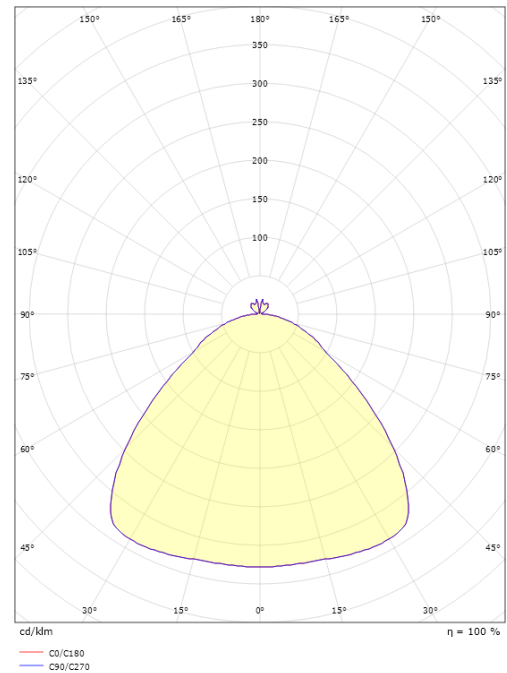

Bell Wit/Wit Maxi 840lm 2700K Ra>90 Faseafsnijding

Artikelcode: 312366
EAN: 7021983123664

Elektrisch

System wattage: 15W
Spanning: 220-240V

Lichttechniek

Soort lichtbron: LED
Stopcontact: E27 LED
Lichtbron inbegrepen: Ja
Luminous flux: 840lm
Werkzaamheid: 56 lm/W
Kleurtemperatuur: 2700K
Kleurweergave (CRI): Ra>90
MacAdams factor: SDCM: 3
levensduur: L70/B50>50,000
Lichtverdeling: Direct/Indirect
Optiek: Plastic Opal
Bundelhoek: 104°
UGR: UGR<19

Controle/dimmen

Type: Faseafsnijding

Bescherming

Isolatieklasse: Klasse II

Energie en goedkeuringen

Bevat enn lichtbron met energieklasse: G

Materiaal en afwerking

Behuizing: Plaatstaal
Kleur: Wit/Wit
Materiaal afdekking: UV-stabilized polycarbonate

Montage/Aansluiting

Montage: Opbouw, Binnen
Module: Pendelarmatuur
Kabel: Kabel 3m
Aansluiting: Schroefloos klemmenblok

Afmetingen

Hoogte (mm) H: 317
Diameter (mm) D: 300
Gewicht (kg) bruto/netto: 2.47 / 1.5

Verpakking

Verpakkingsafmetingen (mm): 314 x 314 x 370

7 0 2 1 9 8 3 1 2 3 6 6 4