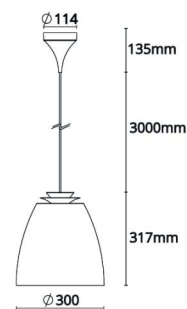

Bell Wit/Wit Maxi 840lm 2700K Ra>90 Faseafsnijding

Artikelcode: 312366
 EAN: 7021983123664

Elektrisch

System wattage: 15W
 Spanning: 220-240V

Lichttechniek

Soort lichtbron: LED
 Stopcontact: E27 LED
 Lichtbron inbegrepen: Ja
 Luminous flux: 840lm
 Werkzaamheid: 56 lm/W
 Kleurtemperatuur: 2700K
 Kleurweergave (CRI): Ra>90
 MacAdams factor: SDCM: 3
 levensduur: L70/B50>50,000
 Lichtverdeling: Direct/Indirect
 Optiek: Plastic Opal
 Bundelhoek: 104°
 UGR: UGR<19

Controle/dimmen

Type: Faseafsnijding

Bescherming

Isolatieklasse: Klasse II

Energie en goedkeuringen

Bevat enn lichtbron met energieklasse: G

Materiaal en afwerking

Behuizing: Plaatstaal
 Kleur: Wit/Wit
 Materiaal afdekking: UV-stabilized polycarbonate

Montage/Aansluiting

Montage: Opbouw, Binnen
 Module: Pendelarmatuur
 Kabel: Kabel 3m
 Aansluiting: Schroefloos klemmenblok

Afmetingen

Hoogte (mm) H: 317
 Diameter (mm) D: 300
 Gewicht (kg) bruto/netto: 2.47 / 1.5

Verpakking

Verpakkingsafmetingen (mm): 314 x 314 x 370

7 0 2 1 9 8 3 1 2 3 6 6 4