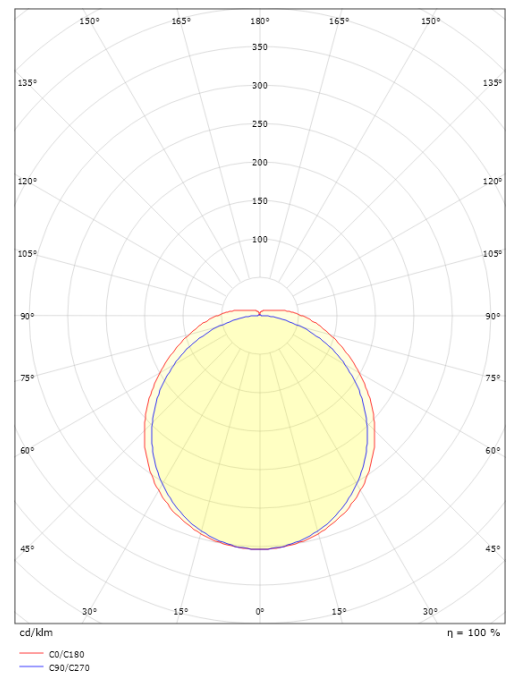

Wave 600 Wit 2140lm 3000K Ra>80 Faseafsnijding

Artikelcode: 111275
EAN: 7021981112752
Vervangt: 11265

Elektrisch

System wattage: 18W
Spanning: 220-240V

Lichttechniek

Soort lichtbron: LED
Luminous flux: 2140lm
Werkzaamheid: 119 lm/W
Kleurtemperatuur: 3000K
Kleurweergave (CRI): Ra>80
MacAdams factor: SDCM: 3
levensduur: L70/B50>50,000
Lichtverdeling: Direct
Optiek: Plastic Opal
Bundelhoek: 110°
UGR: UGR<25
Fotobiologische veiligheid: RG 0

Controle/dimmen

Type: Faseafsnijding

Bescherming

Isolatieklasse: Klasse I

Energie en goedkeuringen

Bevat enn lichtbron met energieklasse: D
BVB: Ja

Materiaal en afwerking

Behuizing: Staal, aluminium
Kleur: Wit (RAL 9003)
Materiaal afdekking: Acrylaat (PMMA)

Montage/Aansluiting

Montage: Opbouw, Binnen
Module: 600
Aansluiting: 4-polig schroefloos klemmenblok met 4x2,5mm2 aansluiting van midden tot uiteinde

Afmetingen

Lengte (mm) L: 620
Breedte (mm) W: 151
Hoogte (mm) H: 54
Gewicht (kg) bruto/netto: 2.124 / 1.77

Verpakking

Verpakkingsafmetingen (mm): 640 x 160 x 60

7 0 2 1 9 8 1 1 1 2 7 5 2