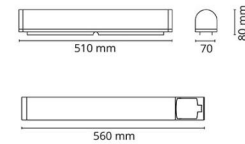

Lichttechniek

Soort lichtbron: LED
 Luminous flux: 1070lm
 Werkzaamheid: 67 lm/W
 Kleurtemperatuur: 3000K
 Kleurweergave (CRI): Ra>90
 MacAdams factor: SDCM: 3
 levensduur: L70/B10>50,000
 Lichtverdeling: Direct
 Optiek: Plastic Opal
 UGR: UGR<25
 Fotobiologische veiligheid: RG 0

Montage/Aansluiting

Montage: Opbouw, Binnen
 Aansluiting: Schroefloos klemmenblok

Afmetingen

Lengte (mm) L: 510
 Breedte (mm) W: 70
 Hoogte (mm) H: 80
 Diepte (D): 80
 Gewicht (kg) bruto/netto: 0.842 / 0.82

Verpakking

Verpakkingsafmetingen (mm): 520 x 90 x 80

7 0 2 1 9 8 1 1 1 3 4 5 2