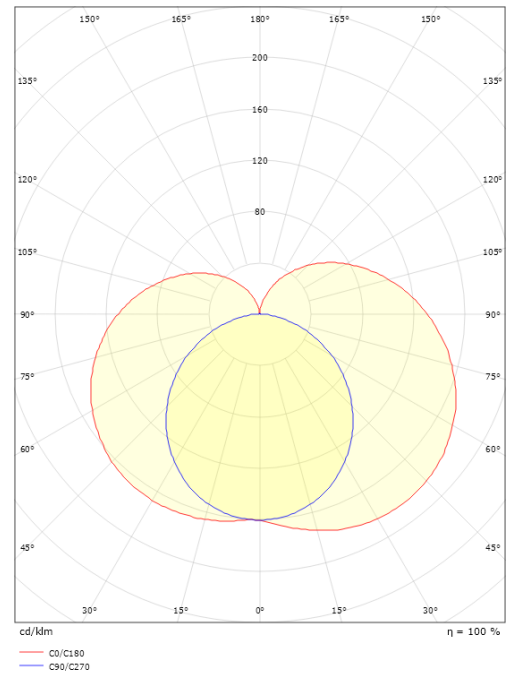

Prelude Wit 1070lm 3000K Ra>90 Faseafsnijding

Artikelcode: 111345
EAN: 7021981113452

Elektrisch

System wattage: 16W
Spanning: 220-240V
Max. armaturen per stroomonderbreker: B10: 23, B16: 37, C10: 29, C16: 46

Lichttechniek

Soort lichtbron: LED
Luminous flux: 1070lm
Werkzaamheid: 67 lm/W
Kleurtemperatuur: 3000K
Kleurweergave (CRI): Ra>90
MacAdams factor: SDCM: 3
levensduur: L70/B10>50,000
Lichtverdeling: Direct
Optiek: Plastic Opal
UGR: UGR<25
Fotobiologische veiligheid: RG 0

Controle/dimmen

Type: Faseafsnijding

Bescherming

Isolatieklasse: Klasse I

Energie en goedkeuringen

Bevat een lichtbron met energieklasse: E
BVB: Ja

Materiaal en afwerking

Behuizing: Aluminium
Kleur: Matwit (RAL 9003)
Materiaal afdekking: Acrylaat (PMMA)

Montage/Aansluiting

Montage: Opbouw, Binnen
Aansluiting: Schroefloos klemmenblok

Afmetingen

Lengte (mm) L: 510
Breedte (mm) W: 70
Hoogte (mm) H: 80
Diepte (D): 80
Gewicht (kg) bruto/netto: 0.842 / 0.82

Verpakking

Verpakkingsafmetingen (mm): 520 x 90 x 80

7 0 2 1 9 8 1 1 1 3 4 5 2