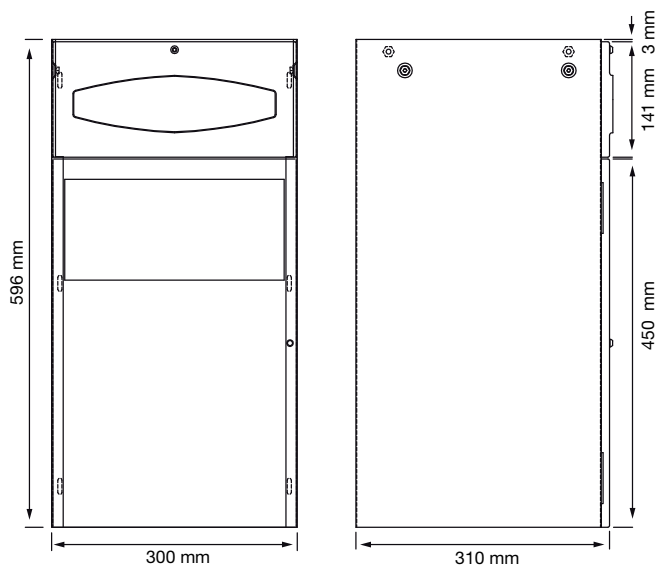

### AUSSCHREIBUNGSTEXT:

Kombination aus Papierhandtuchspender und Abfallbehälter für den Waschtischunterbau, Edelstahl gebürstet, mit Einheitsschlössern und Schlüssel, Papierhandtuchspender für ca. 300 Papierfalhandtücher, frei befüllbar mit handelsüblichen Falhandtüchern in Z- oder Interfold-Falzung, Papierentnahme von vorne, Befüllung von vorne durch Herausziehen der Papierschublade, gleichmäßiger Druck auf den innenliegenden Federboden durch zwei adaptive Stahlfedern, Abfallbehälter mit feuerhemmender Einwurfklappe, 20 Liter Volumen, vier Innenhaken für verdeckte Befestigung des Abfallbeutels, Vier-Punkt-Befestigung durch Verschraubung oder mit seitlichen Halte-winkeln, für Einbaumontage

Abmessungen:

H x B x T: 596 x 300 x 310 mm

Gewicht: 11,0 kg