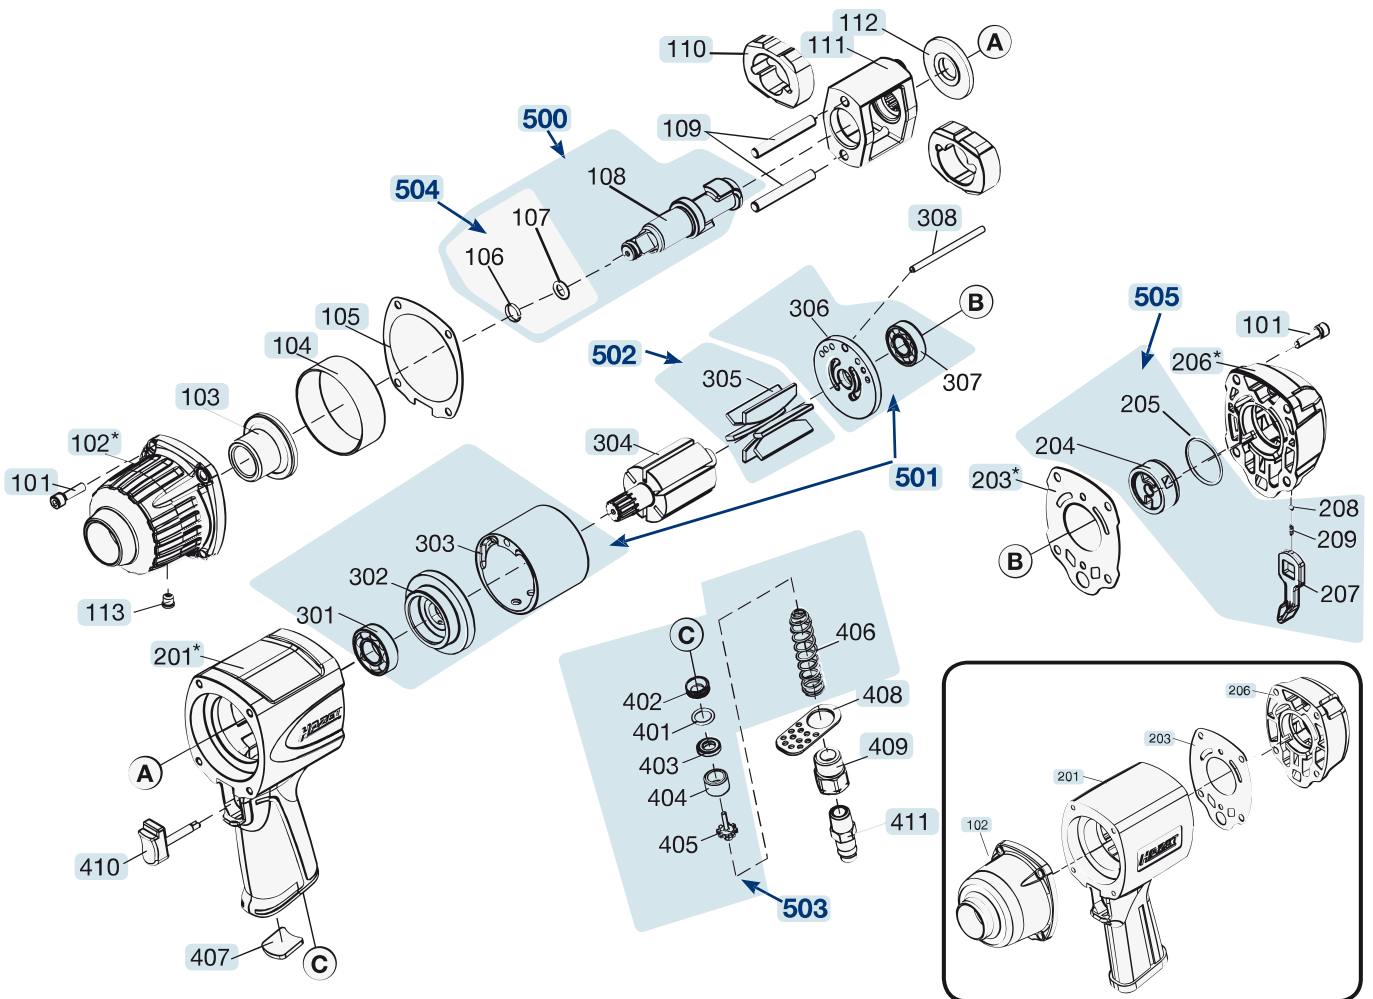

Ersatzteile 9012-1 SPC

Spare parts · Pièces de rechange

Pos	HAZET No.	Bezeichnung	Designation	Désignation	
101	9012-1 SPC-03/8	Gehäuseschraube · Satz à 8 Stück	Housing screws · set of 8	Vis de boîtier · jeu de 8 pièces	8
102	9012-1 SPC-05	Schlagwerk-Gehäuse	Striking mechanism housing	Boîtier de mécanisme de frappe	1
102	9012-1 SPC-05 N	Schlagwerk-Gehäuse · Bj. 2013 →	Striking mechanism housing · model year 2013 →	Boîtier de mécanisme de frappe · Années 2013 →	1
103	9012-1 SPC-08	Schlagwerk-Gehäusebuchse	Striking mechanism housing socket	Douille pour boîtier de mécanisme de frappe	1
104	9012-1 SPC-06				1
105	9012-1 SPC-07/5	Schlagwerk-Gehäusedichtung · Satz à 5 Stück	Striking mechanism housing seals · set of 5	Joints de boîtier de mécanisme de frappe · jeu de 5 pièces	1
109	9012-1 SPC-09/2	Stift · Satz à 2 Stück	Pins · set of 2	Goupilles · jeu de 2 pièces	1
110	9012-1 SPC-010/2	Schlagwerk · Satz à 2 Stück	Striking mechanisms · set of 2	Mécanismes de frappe · jeu de 2 pièces	2