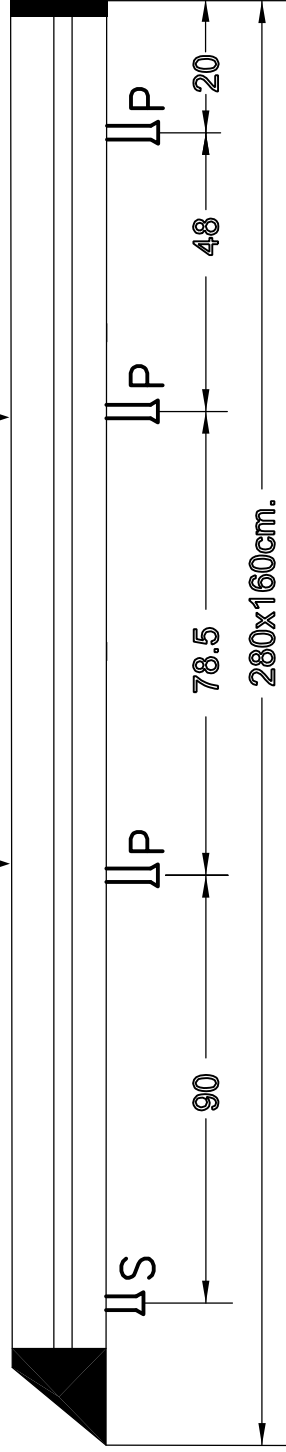

Nissan Primastar L1 H1
 Opel Vivaro L1 H1
 Renault Traffic L1 H1

	2X		8X		46X		2X
	6X		12X		14X		8X
	6X		2X		16X		14X
	2X		22X		2X		

MONTAGEFILM KING-ALU IMPERIAAL

286 ALUNIPK280173X - ALUOPVK280173X - ALURETK280173X 06/2013