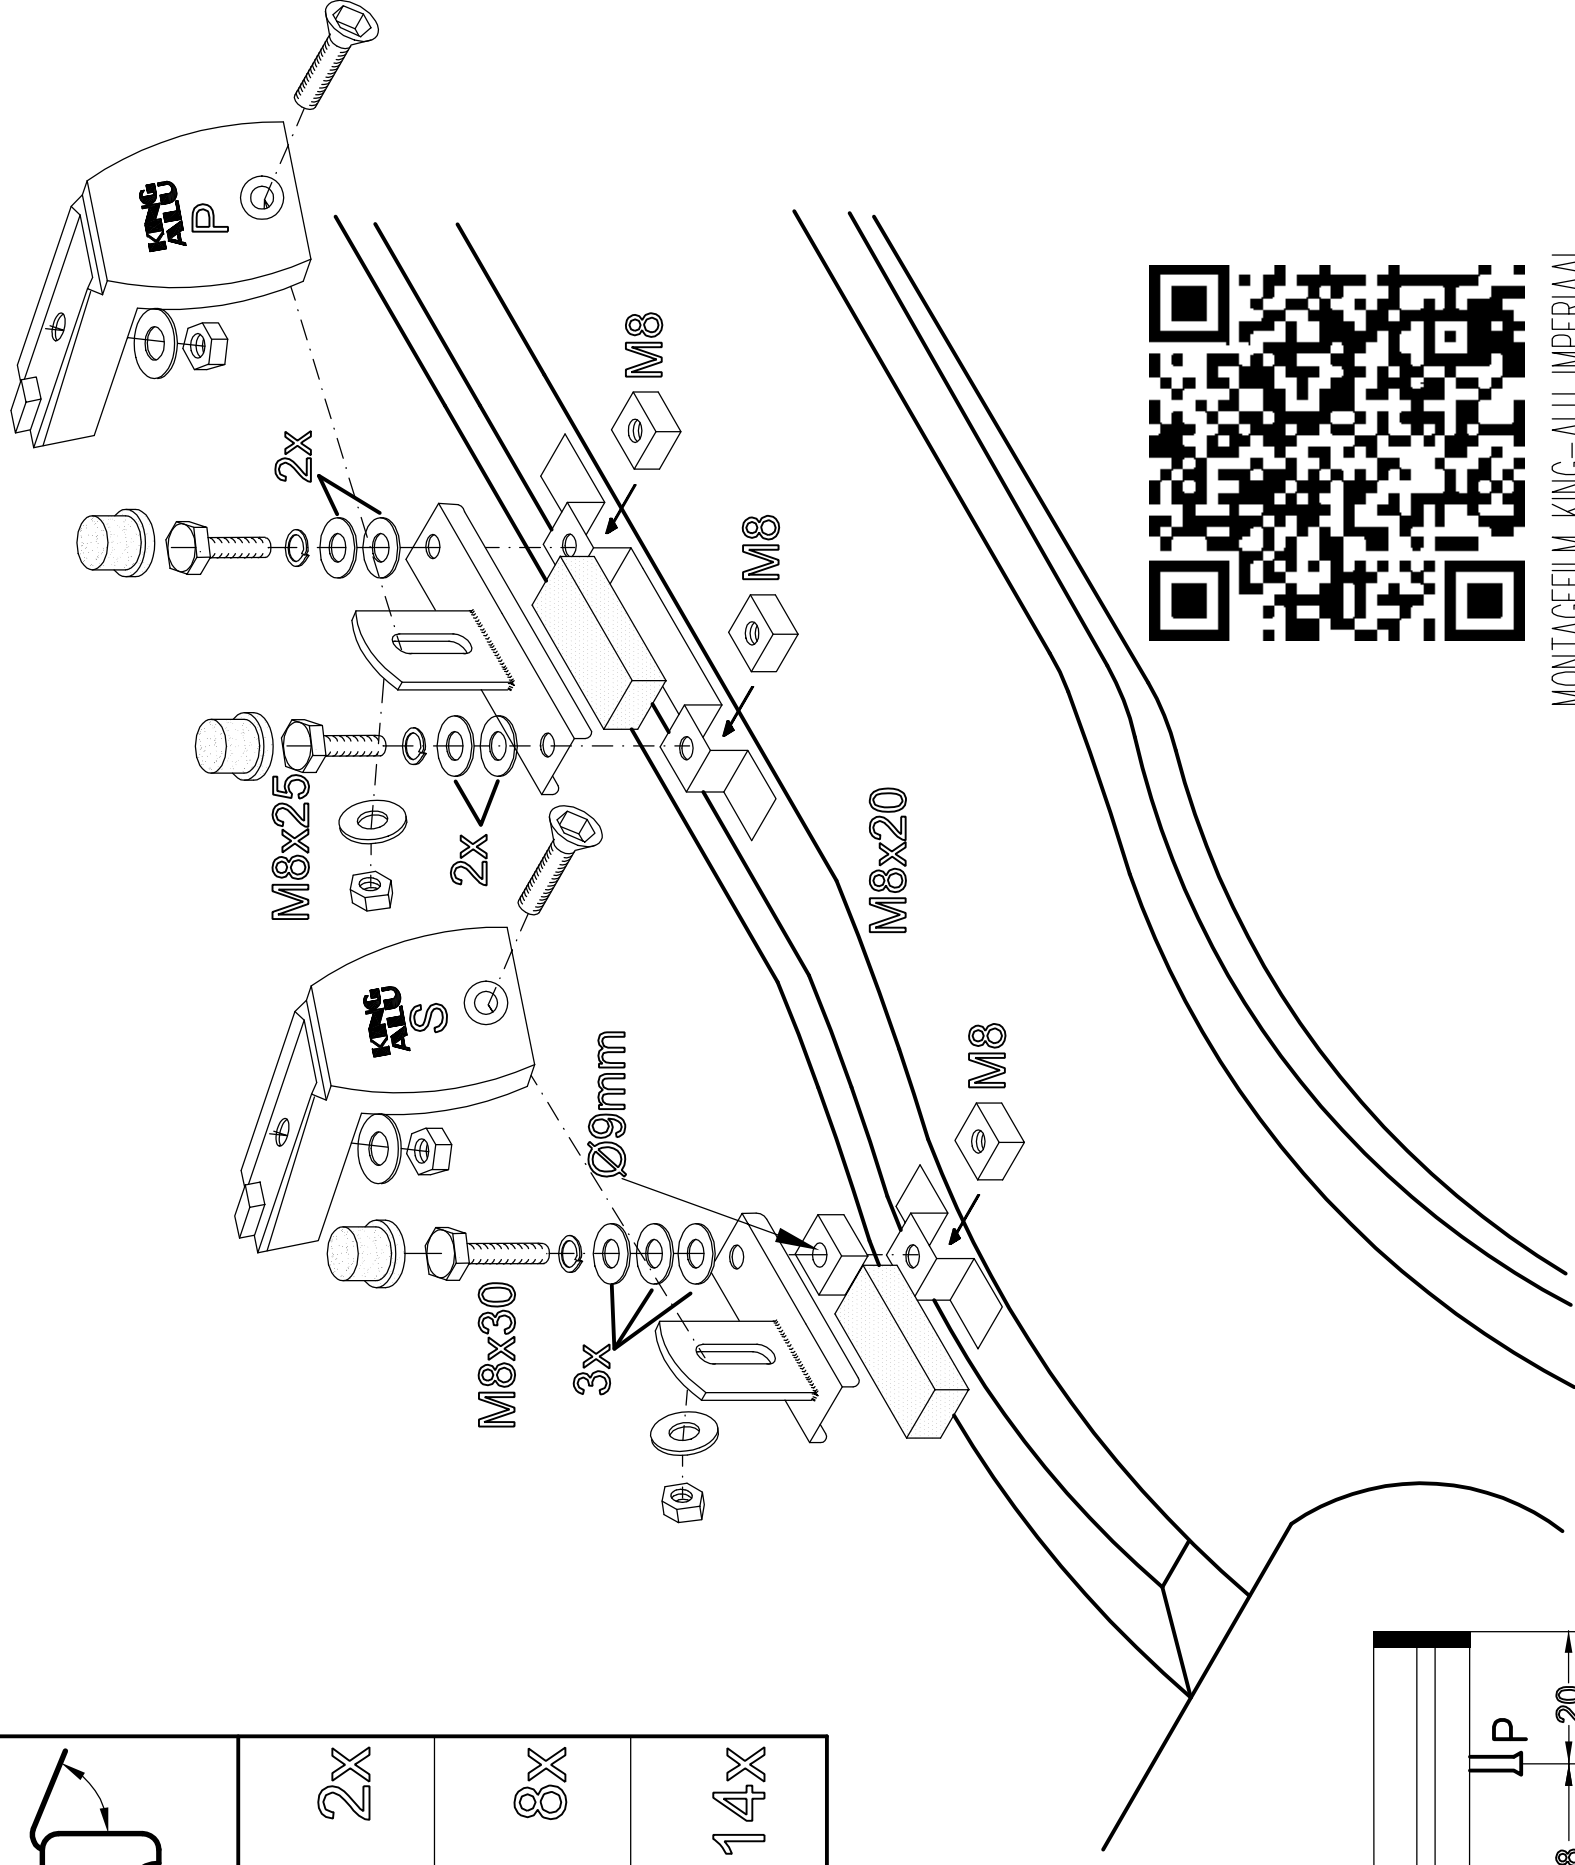

Nissan Primastar L1 H1
 Opel Vivaro L1 H1
 Renault Traffic L1 H1

	2X		8X		46X		2X
	6X		12X		14X		8X
	6X		2X		16X		14X
	2X		22X		2X		

MONTAGEFILM KING-ALU IMPERIAAL

286 ALUNIPK280173X - ALUOPVK280173X - ALURETK280173X 06/2013