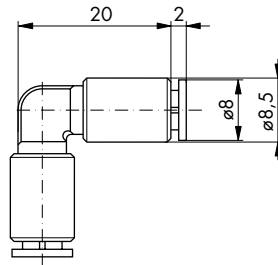

Steckarmaturen für Schlauch

Instant Push-In Fittings for Tube

Winkelsteckanschluss

Bestell-Nr.	52.040
--------------------	---------------

Schlauch 4 x 1 (4 x 0,65)

Elbow coupling

Order No.	52.040
------------------	---------------

Tube 4 x 1 (4 x 0.65)

Winkelsteckanschluss

Bestell-Nr.	56.040
--------------------	---------------

Schlauch 6 x 1

Elbow coupling

Order No.	56.040
------------------	---------------

Tube 6 x 1

T-Steckanschluss

Bestell-Nr.	52.050
--------------------	---------------

Schlauch 4 x 1 (4 x 0,65)

T-coupling

Order No.	52.050
------------------	---------------

Tube 4 x 1 (4 x 0.65)

T-Steckanschluss

Bestell-Nr.	56.050
--------------------	---------------

Schlauch 6 x 1

T-coupling

Order No.	56.050
------------------	---------------

Tube 6 x 1