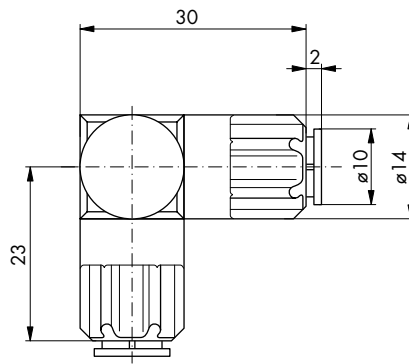

Steckarmaturen für Schlauch

Instant Push-In Fittings for Tube

Winkelsteckanschluss

Bestell-Nr.	52.040
--------------------	---------------

Schlauch 4 x 1 (4 x 0,65)

Elbow coupling

Order No.	52.040
------------------	---------------

Tube 4 x 1 (4 x 0.65)

Winkelsteckanschluss

Bestell-Nr.	56.040
--------------------	---------------

Schlauch 6 x 1

Elbow coupling

Order No.	56.040
------------------	---------------

Tube 6 x 1

T-Steckanschluss

Bestell-Nr.	52.050
--------------------	---------------

Schlauch 4 x 1 (4 x 0,65)

T-coupling

Order No.	52.050
------------------	---------------

Tube 4 x 1 (4 x 0.65)

T-Steckanschluss

Bestell-Nr.	56.050
--------------------	---------------

Schlauch 6 x 1

T-coupling

Order No.	56.050
------------------	---------------

Tube 6 x 1