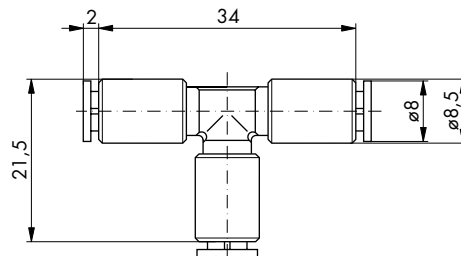

Steckarmaturen für Schlauch

Instant Push-In Fittings for Tube

Winkelsteckanschluss

Bestell-Nr.	52.040
--------------------	---------------

Schlauch 4 x 1 (4 x 0,65)

Elbow coupling

Order No.	52.040
------------------	---------------

Tube 4 x 1 (4 x 0.65)

Winkelsteckanschluss

Bestell-Nr.	56.040
--------------------	---------------

Schlauch 6 x 1

Elbow coupling

Order No.	56.040
------------------	---------------

Tube 6 x 1

T-Steckanschluss

Bestell-Nr.	52.050
--------------------	---------------

Schlauch 4 x 1 (4 x 0,65)

T-coupling

Order No.	52.050
------------------	---------------

Tube 4 x 1 (4 x 0.65)

T-Steckanschluss

Bestell-Nr.	56.050
--------------------	---------------

Schlauch 6 x 1

T-coupling

Order No.	56.050
------------------	---------------

Tube 6 x 1