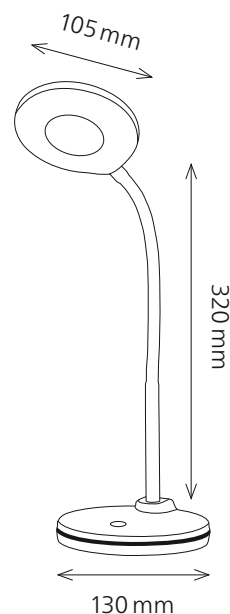

LED Splash

- Klein aber fein in black & white
- Kopf- und Fussteil sind mit edlem Silberrand versehen
- Lichtintensität ist 3-stufig dimmbar dank Touch-Dimmer am Leuchtenfuss
- Flexibler Schwanenhalsarm für perfekte Positionierung

Technische Daten

| | |
|-------------------------------|------------------------------|
| Leistung: | 5 W |
| Gewichteter Energieverbrauch: | 5 kWh / 1000 h |
| Spannung: | 100 – 240 V AC, 50 – 60 Hz |
| Lichtstrom: | 300 Lumen |
| Lichtausbeute: | 67 Lumen / Watt |
| Farbtemperatur: | 4000 Kelvin (neutralweiss) |
| Max. Beleuchtungsstärke: | 1200 Lux (Messabstand 30 cm) |
| Farbwiedergabeindex (Ra): | > 80 |
| Lebensdauer: | 25 000 Stunden |
| Ausladung: | max. 280 mm |
| Höhe: | max. 330 mm |
| Armlänge: | 320 mm |
| Leuchtenfuss: | Ø 130 mm |
| Leuchtenkopf: | Ø 105 mm |
| Kabellänge: | 1.60 m |
| Nettogewicht: | 660 g |
| Material: | ABS, Metall |
| Verpackung: | farbige Verkaufsverpackung |
| Lichtquelle: | Energieeffizienzklasse: F |
| | Modellkennung: splas0000071x |

Artikel-Nummer: **41-5010.708 schwarz**
41-5010.709 weiss

Austauschbarkeit

Das Leuchtmittel kann nicht ausgewechselt werden. Der Aufbau der Leuchte erlaubt keinen Austausch des Leuchtmittels, da die Gefahr besteht, die Leuchte dabei zu beschädigen.