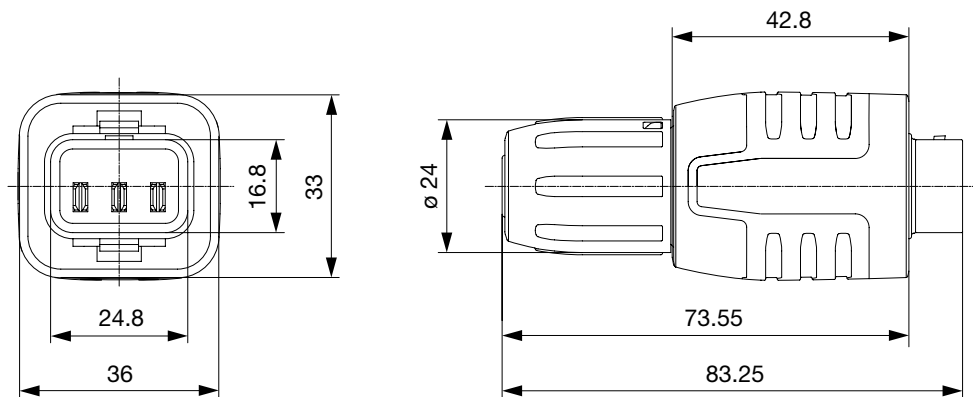

### Beschreibung

- Kabelstecker :  
Schraub
- Gerätesteckdose , Stiftemperatur 120 °C , Schutzklasse I
- Push-Pull Steckverriegelung
- Leiterquerschnitt 0.75-1.5 mm<sup>2</sup>, 18AWG-14AWG (0.82-2.08 mm<sup>2</sup>)
- Kabeldurchmesser 6.0-10.0 mm
- Abdeckhaube als Zubehör für IP67 / IP69K ungesteckt
- Komplette Steckersets bestehend aus Gerätestecker und Gerätesteckdose
- Passender Gerätestecker: 4761

### Technische Daten

|                         |  |
|-------------------------|--|
| Nennaten IEC            | 10A / 250VAC; 50Hz   |
| Nennaten UL/CSA         | 15A / 250VAC; 60Hz   |
| Spannungsfestigkeit     | > 1.5 kVAC zwischen L-N<br>> 1.5 kVAC zwischen L/N-PE<br>(1 min/50 Hz) |
| Zulässige Betriebstemp. | -25 °C bis 120 °C  |
| IP-Schutzgrad           | von Frontseite IP67, IP69K gemäss IEC 60529                            |
| Berührungsschutz        | Geeignet für Geräte der Schutzklasse I gemäss IEC 61140                |
| Anschluss               | Kabel  |
| Material: Gehäuse       | Thermoplast, schwarz / weiss, UL 94V-0                                 |

## Abmessungen