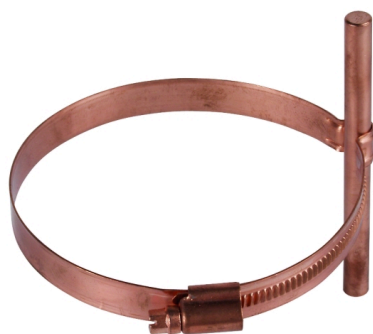

LH 8 SB100.120 SCG GALCU (200 087)

Abbildung unverbindlich

Typ	LH 8 SB100.120 SCG GALCU
Art.-Nr.	200 087
Spannbereich Ø Rohr	100-120 mm
Leitungshalter Aufnahme Rd	8 mm
Leitungsführung	fest
Werkstoff Leitungshalter	NIRO/ gal Cu
Schraube	Schneckenschraube SW7 mm
Werkstoff Spannkopf / Schraube	NIRO/ gal Cu
Befestigung	mit Schneckengewinde und Sicke
Gewicht	36 g
Zolltarifnummer (Komb. Nomenklatur EU)	85389099
GTIN (EAN)	4013364082342
VPE	50 Stk.