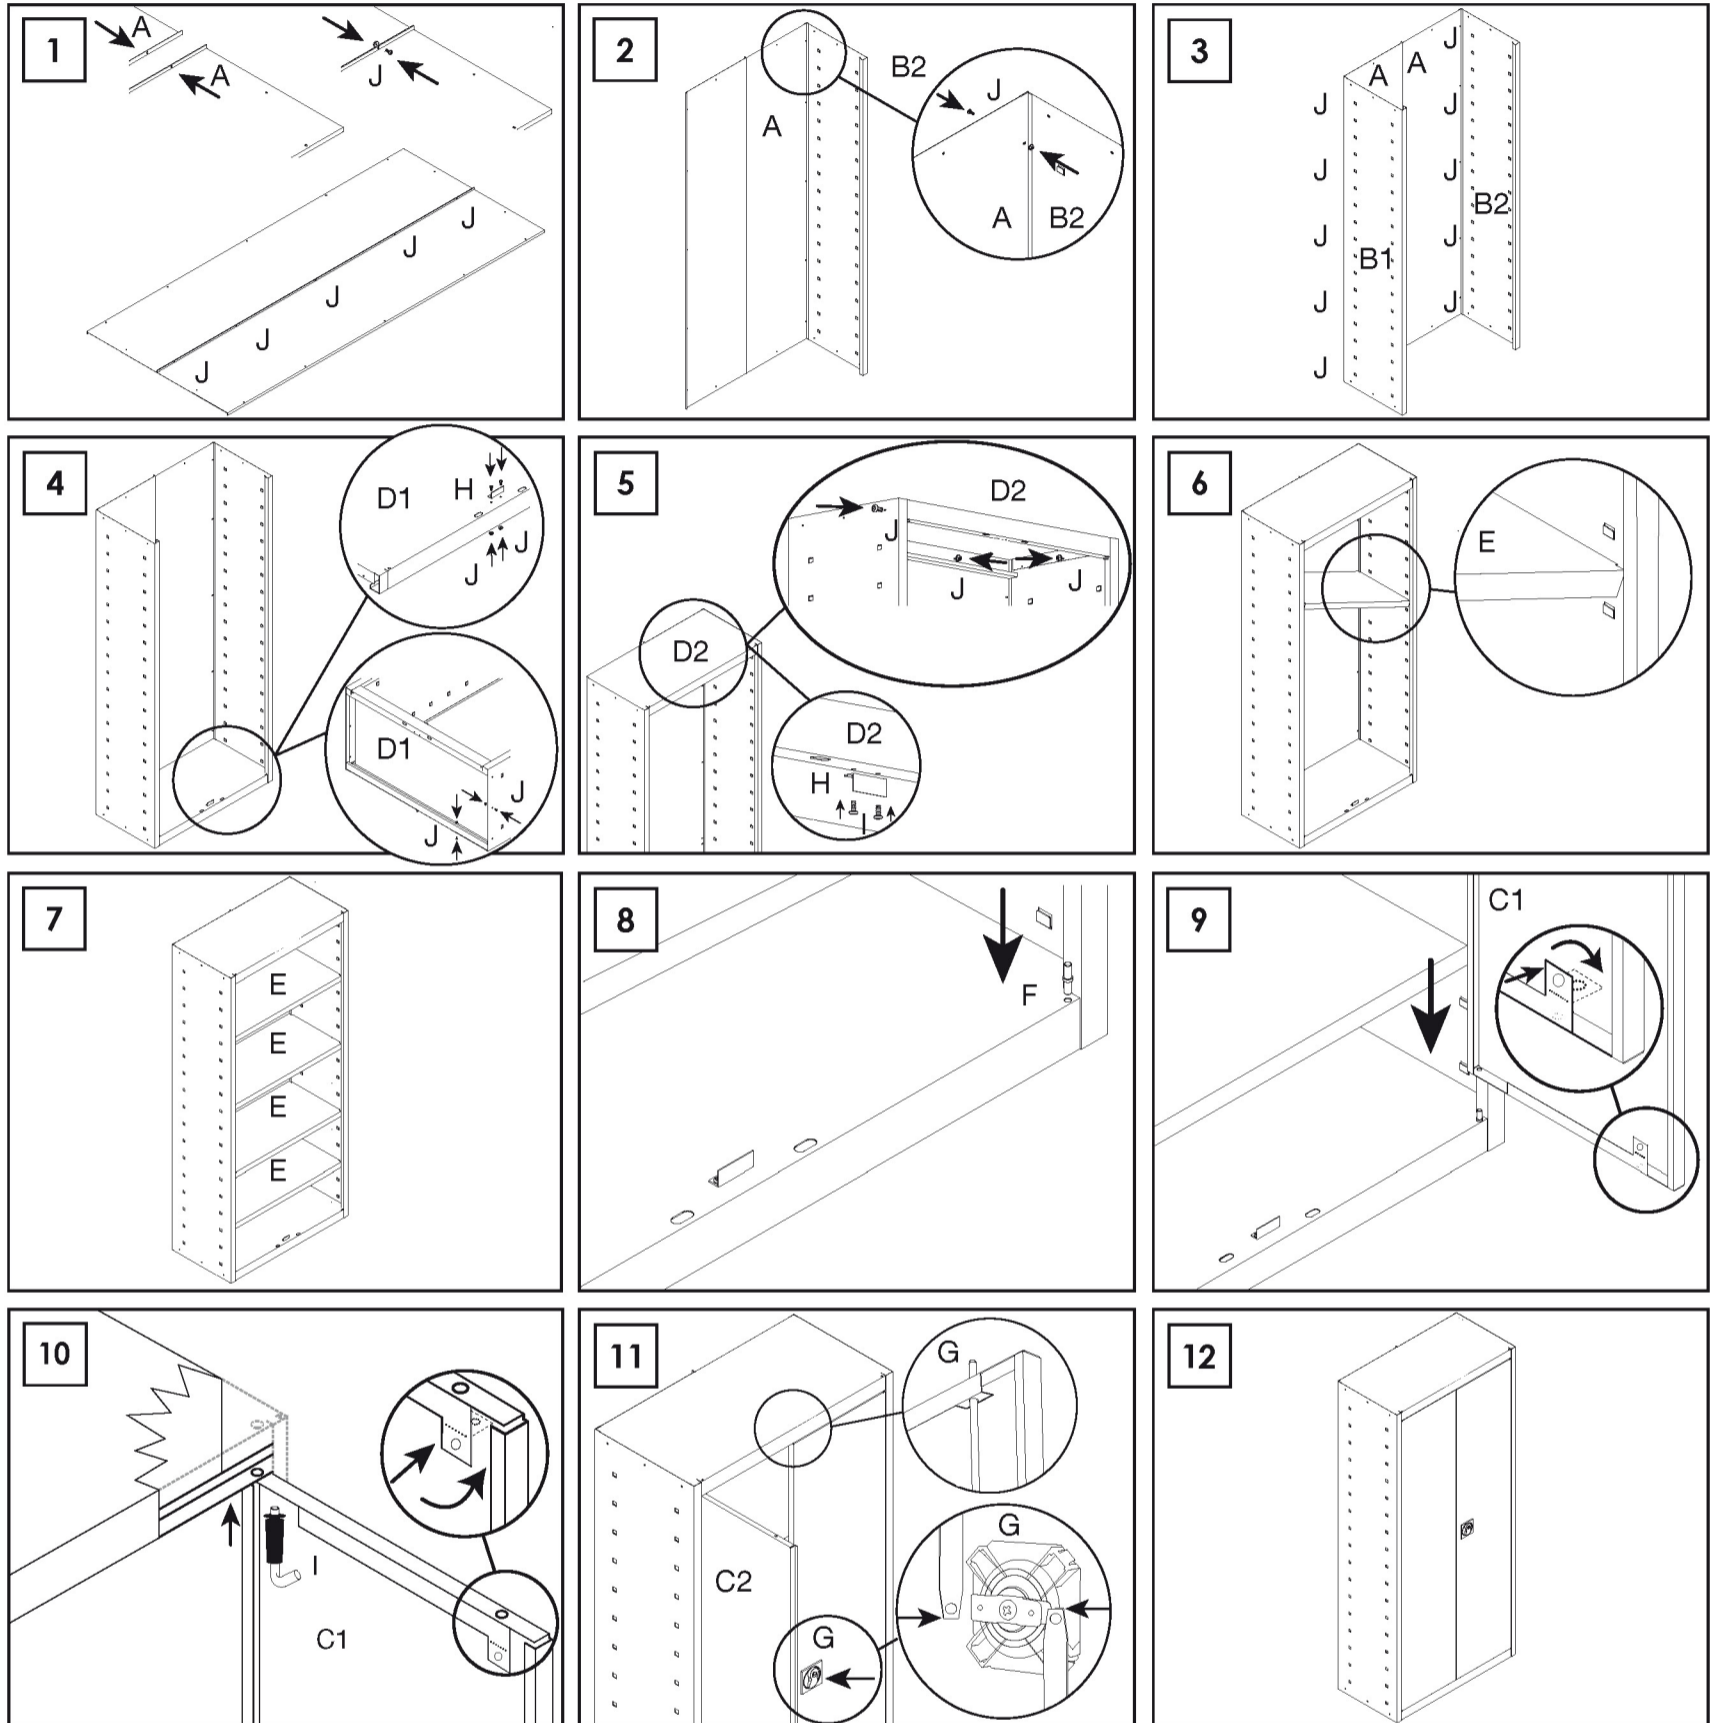

SIMONLOCKER

180 x 60 x 40 cm

70.9" x 23.6" x 15.8"

PROF. DISM. MULTI. 2/4 600

5 Años Garantía
Years Guarantee
Jahre Garantie
Ans Garantie
SIMONRACK

180 cm (70.9")

40 cm (15.8")

60 cm (23.6")

www.simonrack.com

Realizar el montaje sobre una superficie lisa y nivelada, se recomienda emplear equipo de protección individual durante el montaje y traslado, pueden existir superficies cortantes.
 Be assembled on a flat, level surface, we recommend using personal protective equipment during assembly and movement, there may be cutting surfaces.
 Auf einer flachen, ebenen Oberfläche montiert werden, empfehlen wir die Verwendung von persönlicher Schutzausrüstung während der Montage und Bewegung, es kann Schnittflächen geben.
 Effectuer le montage sur une surface lisse et plane, nous recommandons d'utiliser un équipement de protection personnelle lors de l'assemblage et déplacement, il peut exister des surfaces de coupe.