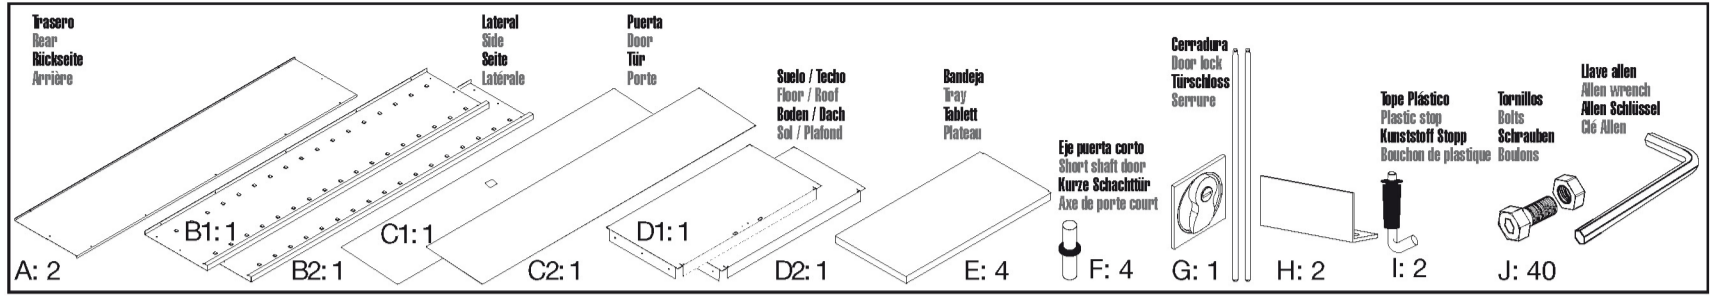

SIMONLOCKER

180 x 60 x 40 cm

70.9" x 23.6" x 15.8"

PROF. DISM. MULTI. 2/4 600

5 Años Garantía
Years Guarantee
Jahre Garantie
Ans Garantie
SIMONRACK

180 cm (70.9")

40 cm (15.8")

60 cm (23.6")

**DESMONTADO
UNASSEMBLED
UNMONTIERT
DÉMONTÉES**

2 PUERTAS - 4 BANDEJAS
2 DOOR - 4 SHELVES
2 TÜR - 4 REGALE
2 PORTE - 4 ÉTAGÈRES

ESTANTERIAS SIMON S.L. B.50.556.463
PG. ALFAMEN C/ POLIGONO C, N°3
ALFAMEN (ZARAGOZA)

www.simonrack.com

Realizar el montaje sobre una superficie lisa y nivelada, se recomienda emplear equipo de protección individual durante el montaje y traslado, pueden existir superficies cortantes.
 Be assembled on a flat, level surface, we recommend using personal protective equipment during assembly and movement, there may be cutting surfaces.
 Auf einer flachen, ebenen Oberfläche montiert werden, empfehlen wir die Verwendung von persönlicher Schutzausrüstung während der Montage und Bewegung, es kann Schnittflächen geben.
 Effectuer le montage sur une surface lisse et plane, nous recommandons d'utiliser un équipement de protection personnelle lors de l'assemblage et déplacement, il peut exister des surfaces de coupe.