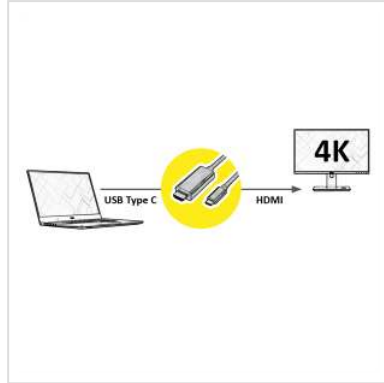

ROLINE USB type C - HDMI adapterkabel, M/M, 3,0 m

Art.nr. 11.04.5842
Fabrikant ROLINE
Art.nr. fabrikant 11.04.5842

roline
Designed for Professionals

Sluit elke HDMI monitor of projector met HDMI aansluiting aan op uw PC of laptop met een USB type C aansluiting.

- USB 3.1 type C naar HDMI adapterkabel, voor bijvoorbeeld Macbook, Ultrabook, Notebook, Laptop of PC.
- Ondersteunt een maximale resolutie tot 3840 x 2160 bij 60Hz
- Aansluiting: USB type C Male en HDMI Male

Technische specificaties

Producent	ROLINE
Produkt groep	Adapter, Terminatoren, Converter
Produkt type	USB-HDMI Adapter
Kleur	zwart
Lengte	3 m
Aansluiting kant 1 (PC)	USB type C Male
Aansluiting kant 2 (Peripherie)	HDMI type A Male
Type connector kant 1	USB type C
M/F kant 1	Male
Type connector kant 2	HDMI type A
M/F kant 2	Male