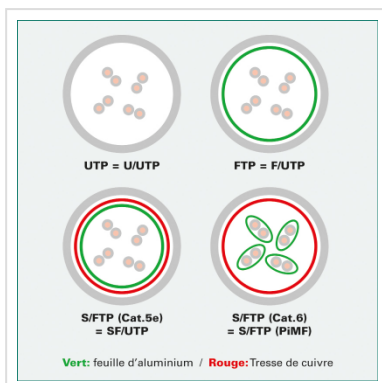

Cordon ROLINE UTP Cat.6A / 10 Gigabit, Component Level, LSOH, blanc, 10,0 m

Numéro d'article	21.15.2767
Constructeur	ROLINE
Référence constructeur	21.15.2767
EAN (pièce unique)	7611990139033

roline[®]
Designed for Professionals

Ces cordons de brassage ou câbles de raccordement spécialement conçus pour un câblage structuré dans les bâtiments offrent une qualité Cat.6a-Component-Level, c'est-à-dire qu'ils ont répondu à la norme exigeante de la catégorie 6a.

- Cordon Twisted Pair non-blindé de grande qualité ROLINE équipé de connecteurs RJ-45 non-blindés
- Contacts dorés de grande valeur
- Résistant grâce à une protection anti-plier moulée
- Assignation des pins: 1:1 selon EIA/TIA 568, 8 fils
- Structure: 8 fils tresse
- Impédance: 100 Ohm
- **Version anti-halogène, résistant à la flamme, dégageant peu de fumée.**

Caractéristiques techniques

Constructeur	ROLINE
Groupe de produits	Câble Twisted Pair
Types de produits	Cordon UTP
Couleur	blanc
Longueur	10 m
Type de protection	UTP

Qualité de transmission	Cat6A / Class EA
-------------------------	------------------