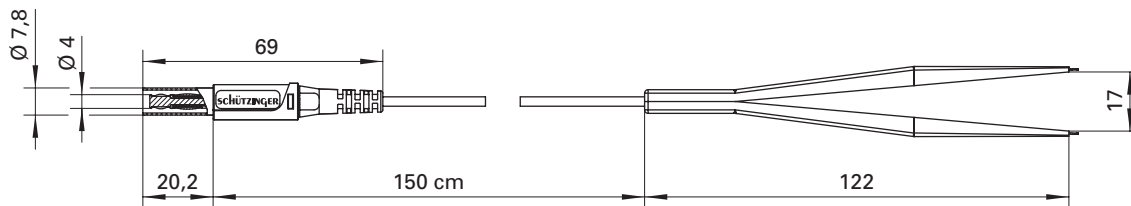

Kelvin-Messleitung

- 1 Koaxial-Sicherheits-Federkorbstecker, konfektioniert an Koaxialkabel RG 174/U und Pinzette
- diese Kelvin-Messleitung wurde speziell für Vierleitermessungen entwickelt
- Maulöffnung der Pinzette max. 17 mm
- für unsere Kelvin-Einbaubuchse **KBU 7992 L Au / ..(Farbe)**
- den Warnhinweis WH 007 finden Sie unter www.schuetzinger.de

Best.-Nr.

KML 7848 Au / PZ / 150 / ..(Farbe)

- Leitung Koaxialkabel RG 174/U
- Kontaktteile **vergoldet**
- Isolierteile PA 6.6 (Polyamid)
- **Farben** siehe Tabelle

WH 007

Kelvin measuring lead

- 1 coaxial safety lamella-basket plug, assembled on coaxial cable RG 174/U and tweezers
- this kelvin measuring lead has been especially developed for four-wire measurement
- tweezers opening 17 mm max.
- for our kelvin threaded socket **KBU 7992 L Au / ..(colour)**
- please visit www.schuetzinger.de to find the warning notice WH 007

Order No.

KML 7848 Au / PZ / 150 / ..(colour)

- cable coaxial cable RG 174/U
- contact parts **gold-plated**
- insulation PA 6.6 (Polyamid)
- **colours** see table

WH 007

Allgemeine Angaben		General information	
Best.-Nr. ¹⁾	KML 7848 Au / PZ / 150 / ..(Farbe) Kontaktteile vergoldet	Order No ¹⁾	KML 7848 Au / PZ / 150 / ..(colour) contact parts gold-plated
Farben	schwarz, rot	colours	black, red
Längen	150 cm	lengths	150 cm
Technische Daten		Technical data	
Leitung	Koaxialkabel RG 174/U	cable	coaxial cable RG 174/U
Bemessungsspannung ²⁾	30 V _{AC} / 60 V _{DC}	rated voltage ²⁾	30 V _{AC} / 60 V _{DC}
Bemessungsstrom ²⁾	1 A	rated current ²⁾	1 A
Temperatur-Einsatzbereich	von -10 °C bis +50 °C	operating temperature	from -10 °C to +50 °C