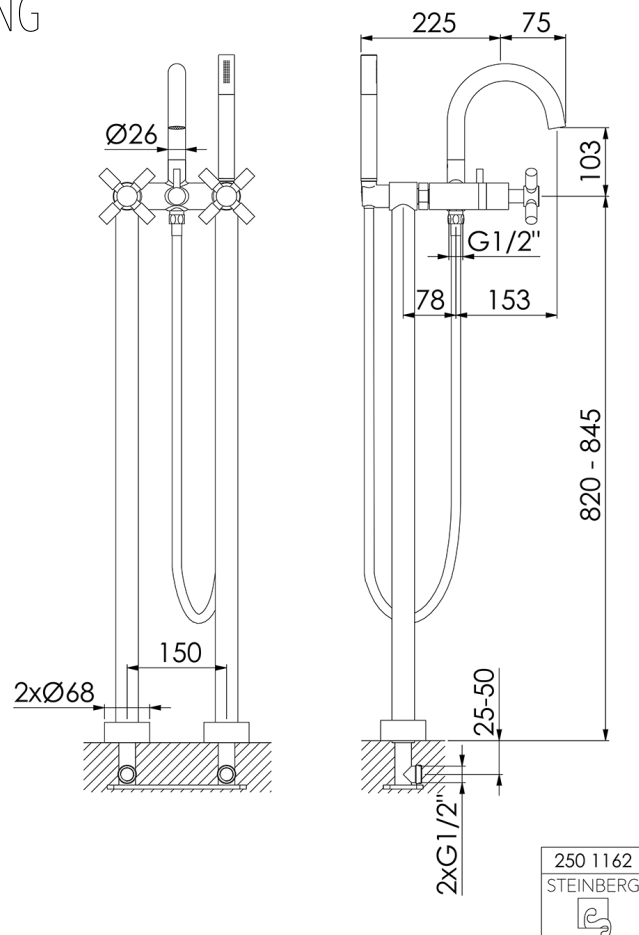

250 1162 Freistehende Wanne/Brause-Armatur

mit 90° Keramikventilen, eigensicher gegen Rückfließen, mit Umsteller und Handbrause (Einbaukörper 1/2" 010 1160 separat bestellen), chrom

TECHNISCHE ZEICHNUNG

250 1162
STEINBERG