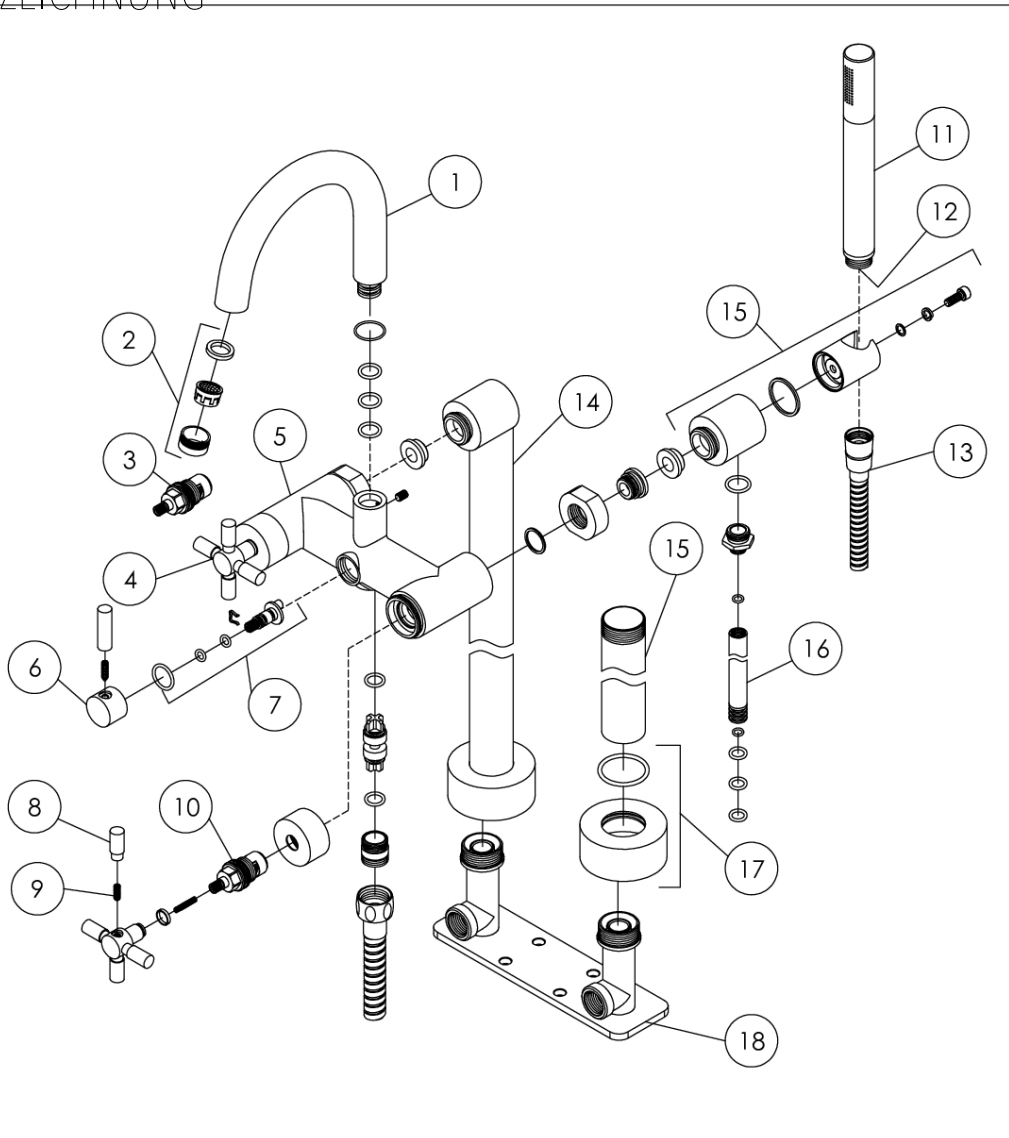

mit 90° Keramikventilen, eigensicher gegen Rückfließen, mit Umsteller und Handbrause (Einbaukörper 1/2" 010 1160 separat bestellen), chrom

TECHNISCHE ZEICHNUNG

250 1162
STEINBERG

250 1162 Freistehende Wanne/Brause-Armatur

mit 90° Keramikventilen, eigensicher gegen Rückfließen, mit Umsteller und Handbrause (Einbaukörper 1/2" 010 1160 separat bestellen), chrom

EXPLOSIONSZEICHNUNG

PartNo	DE	EN	
1	099 9716	Auslauf 153 mm mit innenliegendem Perlator, Chrom	spout 153 mm with inside mounting aerator, chrome
2	099 9124	Luftsprudler mit innenliegendem Perlator	aerator inside
3	099 9016	Ventiloberteil linksschließend 90° (Flühs)	ceramic head-part left-turn closing 90° (Flühs)
4	099 9950	Kreuzgriff komplett, Chrom	cross handle complete, chrome
5	099 1164	Ersatzarmatur komplett, Chrom	two handle mixer complete, chrome
6	099 9902	Griff für Umsteller mit Logo, Chrom	handle of diverter with logo, chrome
7	099 9073	Umsteller mit Dichtungen	diverter with o-rings
8	250 9901	Griffpin zu Kreuzgriff (Set =4), Chrom	pin of cross handle (set =4 pcs), chrome
9		Madenschraube zum Griffpin	grub screw of pin
10	099 9015	Ventiloberteil rechtsschließend 90° (Flühs)	ceramic head-part right-turn closing 90° (Flühs)
11	099 9655	Metal-Handbrause 1/2", Chrom	metal hand shower 1/2", chrome
12	099 9160	Rückflussverhinderer Ø14 mm	back flow preventer Ø14 mm
13	099 9415	Metal-Brauseschlauch 1/2"xKonus 1/2", L1500mm,Chrom	metal shower hose 1/2" x cone seat 1/2", chrome
14	099 1165	Standrohr verchromt	outer tube in Chrom
15	099 1162	Standrohr verchromt mit Halter für Handbrause	outer tube with holder of hand shower, chrome
16	099 1161	Innenes Standrohr, Kupfer	inner tube, copper
17	099 1160	Fuß-Rosette Ø68mm mit Dichtung, Chrom	foot rosette Ø68mm with seal, chrome
18	010 1160	Universal-Einbaukörper 1/2" (nicht im Lieferumfang)	concealed body 1/2" (not in delivery)