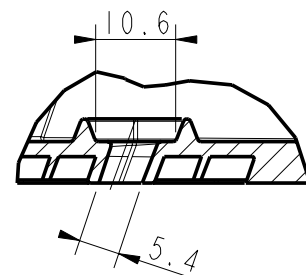

DETAIL Y
 SCALE 2:1

SECTION C-C

POSIZIONARE DATARIO
 E SIMBOLO RICICLAGGIO
INSERT DATER STAMP
AND RECYCLING SYMBOLS

SECTION D-D

SECTION B-B

TAMPOGRAFIA LOGO
 COLORE PANTONE 877c
PAD PRINTING LOGO
COLOR PANTONE 877c

SECTION A-A

ASSE DI ESTRAZIONE
 STAMPO
PULLING OUT
MOLD DIRECTION

DETAIL X
 SCALE 1:1

SCALE 3:10

SCALE 3:10

SUPERFICIE CLASSE A
SURFACE CLASS A

N.B.: LE QUOTE RAPPRESENTATE SONO RIFERITE AI SOLI ACCOPPIAMENTI. UTILIZZARE LA MATEMATICA 3D PER LE RIMANENTI QUOTE COSTRUTTIVE

RAGGI NON QUOTATI: 0.2 mm
 SFORMI NON QUOTATI: 1/2°
 PER LE QUOTE CHE SUBIRANNO DELLE VARIAZIONI A CAUSA DEGLI ANGOLI DI SFORMO, CONSIDERARE:
 - QUOTE MASSIME RIFERITE AI PIANI
 - QUOTE MINIME RIFERITE AI VUOTI

FINISHING REQUIREMENTS:
 FOR SURFACE CLASS DEFINITION
 PLEASE REFER TO DATALOGIC IS 249

MOD	REV.	PROPOSAL	DESCRIPTION	DATE	SIGN	
			All materials employed have to be selected among RoHS compliant materials: the EC directives to be referred to are 2002/95/EC and correlated subsequent ones.			
DIMENSIONS WITHOUT TOLERANCE DEGREE: PRECISO.			NOTE COLORE PANTONE 123C SUPERFICIE ESTERNA ELETTROEROSA VDI 27 EXTERNAL SURFACE ELECTRON DISCHARGE MACHINE VDI 27	SCALE 1:2		
PRECISION DEGREE	DIMENSIONAL GROUPS			TREAT. FGH		
	> 0 A 6	> 6 A 30	> 30 A 120	> 120 A 315	> 315 A 999	
MEDIUM	±0.1	±0.2	±0.3	±0.5	±0.8	
PRECISE	±0.05	±0.1	±0.15	±0.2	±0.3	
MATER. ABS SAMSUNG VH 0800 BLACK			DES. BY RAFF	DATE 13-0c1-06	APPROV.	
NAME HOLDER DESK/WALL			MOLD N° DLPL-552			
DATALOGIC LIPPO DI CALDERARA DI RENO BOLOGNA - ITALY WWW.DATALOGIC.IT			CODE 278082790			
			PART N° SP-0827			
			REV. 0			