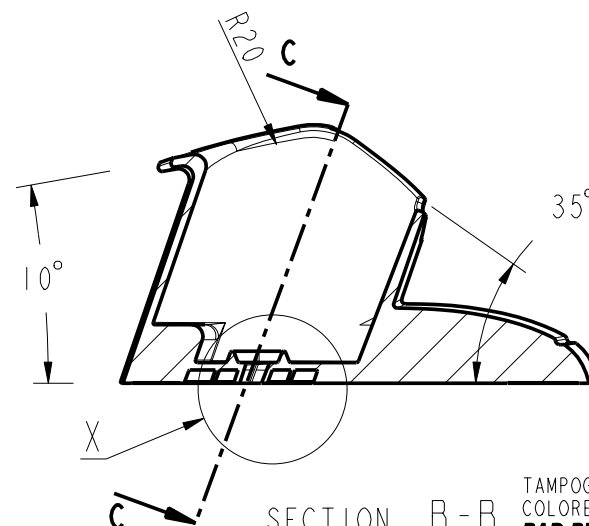

DETAIL Y
 SCALE 2:1

SECTION C-C

POSIZIONARE DATARIO
 E SIMBOLO RICICLAGGIO
INSERT DATER STAMP
AND RECYCLING SYMBOLS

SECTION D-D

SECTION B-B

TAMPOGRAFIA LOGO
 COLORE PANTONE 877c
PAD PRINTING LOGO
COLOR PANTONE 877c

SECTION A-A

ASSE DI ESTRAZIONE
 STAMPO
PULLING OUT
MOLD DIRECTION

DETAIL X
 SCALE 1:1

SCALE 3:10

SCALE 3:10

SUPERFICIE CLASSE A
SURFACE CLASS A

N.B.: LE QUOTE RAPPRESENTATE SONO RIFERITE AI SOLI ACCOPPIAMENTI. UTILIZZARE LA MATEMATICA 3D PER LE RIMANENTI QUOTE COSTRUTTIVE

RAGGI NON QUOTATI: 0.2 mm
 SFORMI NON QUOTATI: 1/2°
 PER LE QUOTE CHE SUBIRANNO DELLE VARIAZIONI A CAUSA DEGLI ANGOLI DI SFORMO, CONSIDERARE:
 - QUOTE MASSIME RIFERITE AI PIANI
 - QUOTE MINIME RIFERITE AI VUOTI

FINISHING REQUIREMENTS:
 FOR SURFACE CLASS DEFINITION
 PLEASE REFER TO DATALOGIC IS 249

MOD	REV.	PROPOSAL	DESCRIPTION	DATE	SIGN	
			All materials employed have to be selected among RoHS compliant materials: the EC directives to be referred to are 2002/95/EC and correlated subsequent ones.			
DIMENSIONS WITHOUT TOLERANCE DEGREE: PRECISO.			NOTE COLORE PANTONE 123C SUPERFICIE ESTERNA ELETTROEROSA VDI 27 EXTERNAL SURFACE ELECTRON DISCHARGE MACHINE VDI 27	SCALE 1:2		
PRECISION DEGREE	DIMENSIONAL GROUPS			TREAT. FGH		
	> 0 A 6	> 6 A 30	> 30 A 120	> 120 A 315	> 315 A 999	
MEDIUM	±0.1	±0.2	±0.3	±0.5	±0.8	
PRECISE	±0.05	±0.1	±0.15	±0.2	±0.3	
MATER. ABS SAMSUNG VH 0800 BLACK			DES. BY RAFF	DATE 13-0c1-06	APPROV.	
NAME HOLDER DESK/WALL			MOLD N° DLPL-552			
DATALOGIC LIPPO DI CALDERARA DI RENO BOLOGNA - ITALY WWW.DATALOGIC.IT			CODE 278082790			
			PART N° SP-0827			
			REV. 0			