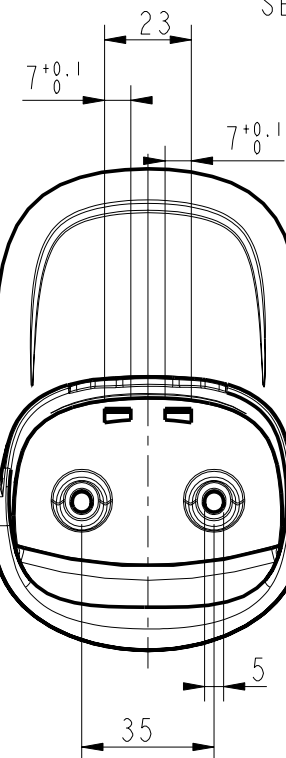

DETAIL Y
 SCALE 2:1

SECTION C-C

POSIZIONARE DATARIO
 E SIMBOLO RICICLAGGIO
INSERT DATER STAMP
AND RECYCLING SYMBOLS

SECTION D-D

SECTION B-B

TAMPOGRAFIA LOGO
 COLORE PANTONE 877c
PAD PRINTING LOGO
COLOR PANTONE 877c

SECTION A-A

ASSE DI ESTRAZIONE
 STAMPO
PULLING OUT
MOLD DIRECTION

DETAIL X
 SCALE 1:1

SCALE 3:10

SCALE 3:10

SUPERFICIE CLASSE A
SURFACE CLASS A

N.B.: LE QUOTE RAPPRESENTATE SONO RIFERITE AI SOLI ACCOPPIAMENTI. UTILIZZARE LA MATEMATICA 3D PER LE RIMANENTI QUOTE COSTRUTTIVE

RAGGI NON QUOTATI: 0.2 mm
 SFORMI NON QUOTATI: 1/2°
 PER LE QUOTE CHE SUBIRANNO DELLE VARIAZIONI A CAUSA DEGLI ANGOLI DI SFORMO, CONSIDERARE:
 - QUOTE MASSIME RIFERITE AI PIANI
 - QUOTE MINIME RIFERITE AI VUOTI

FINISHING REQUIREMENTS:
 FOR SURFACE CLASS DEFINITION
 PLEASE REFER TO DATALOGIC IS 249

MOD	REV.	PROPOSAL	DESCRIPTION	DATE	SIGN	
			All materials employed have to be selected among RoHS compliant materials: the EC directives to be referred to are 2002/95/EC and correlated subsequent ones.			
DIMENSIONS WITHOUT TOLERANCE DEGREE: PRECISO.			NOTE COLORE PANTONE 123C SUPERFICIE ESTERNA ELETTROEROSA VDI 27 EXTERNAL SURFACE ELECTRON DISCHARGE MACHINE VDI 27	SCALE 1:2		
PRECISION DEGREE	DIMENSIONAL GROUPS			TREAT. FGH		
	> 0 A 6	> 6 A 30	> 30 A 120	> 120 A 315	> 315 A 999	
MEDIUM	±0.1	±0.2	±0.3	±0.5	±0.8	
PRECISE	±0.05	±0.1	±0.15	±0.2	±0.3	
MATER. ABS SAMSUNG VH 0800 BLACK			DES. BY RAFF	DATE 13-0c1-06	APPROV.	
NAME HOLDER DESK/WALL			MOLD N° DLPL-552			
DATALOGIC LIPPO DI CALDERARA DI RENO BOLOGNA - ITALY WWW.DATALOGIC.IT			CODE 278082790			
			PART N° SP-0827			
			REV. 0			