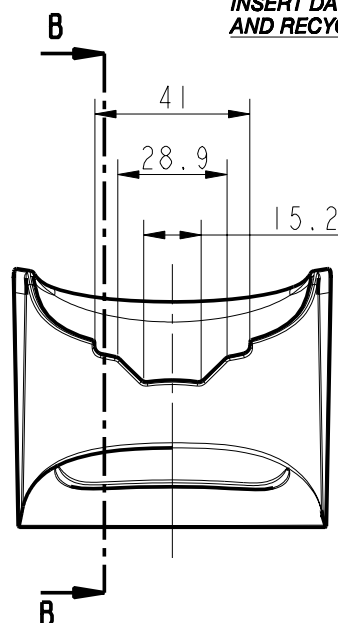

DETAIL Y
 SCALE 2:1

SECTION C-C

POSIZIONARE DATARIO
 E SIMBOLO RICICLAGGIO
INSERT DATER STAMP
AND RECYCLING SYMBOLS

SECTION D-D

SECTION B-B

TAMPOGRAFIA LOGO
 COLORE PANTONE 877c
PAD PRINTING LOGO
COLOR PANTONE 877c

SECTION A-A

ASSE DI ESTRAZIONE
 STAMPO
PULLING OUT
MOLD DIRECTION

DETAIL X
 SCALE 1:1

SCALE 3:10

SCALE 3:10

SUPERFICIE CLASSE A
SURFACE CLASS A

N.B.: LE QUOTE RAPPRESENTATE SONO RIFERITE AI SOLI ACCOPPIAMENTI. UTILIZZARE LA MATEMATICA 3D PER LE RIMANENTI QUOTE COSTRUTTIVE

RAGGI NON QUOTATI: 0.2 mm
 SFORMI NON QUOTATI: 1/2°
 PER LE QUOTE CHE SUBIRANNO DELLE VARIAZIONI A CAUSA DEGLI ANGOLI DI SFORMO, CONSIDERARE:
 - QUOTE MASSIME RIFERITE AI PIANI
 - QUOTE MINIME RIFERITE AI VUOTI

FINISHING REQUIREMENTS:
 FOR SURFACE CLASS DEFINITION
 PLEASE REFER TO DATALOGIC IS 249

MOD	REV.	PROPOSAL	DESCRIPTION	DATE	SIGN	
			All materials employed have to be selected among RoHS compliant materials: the EC directives to be referred to are 2002/95/EC and correlated subsequent ones.			
DIMENSIONS WITHOUT TOLERANCE DEGREE: PRECISO.			NOTE COLORE PANTONE 123C SUPERFICIE ESTERNA ELETTROEROSA VDI 27 EXTERNAL SURFACE ELECTRON DISCHARGE MACHINE VDI 27	SCALE 1:2		
PRECISION DEGREE	DIMENSIONAL GROUPS			TREAT. FGH		
	> 0 A 6	> 6 A 30	> 30 A 120	> 120 A 315	> 315 A 999	
MEDIUM	±0.1	±0.2	±0.3	±0.5	±0.8	
PRECISE	±0.05	±0.1	±0.15	±0.2	±0.3	
MATER. ABS SAMSUNG VH 0800 BLACK			DES. BY RAFF	DATE 13-0c1-06	APPROV.	
NAME HOLDER DESK/WALL			MOLD N° DLPL-552			
DATALOGIC LIPPO DI CALDERARA DI RENO BOLOGNA - ITALY WWW.DATALOGIC.IT			CODE 278082790			
			PART N° SP-0827			
			REV. 0			