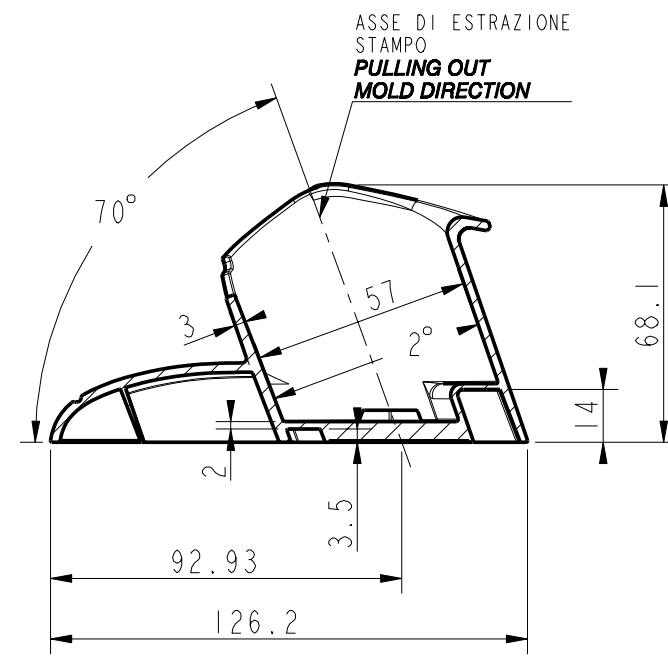

DETAIL Y
 SCALE 2:1

SECTION C-C

POSIZIONARE DATARIO
 E SIMBOLO RICICLAGGIO
INSERT DATER STAMP
AND RECYCLING SYMBOLS

SECTION D-D

SECTION B-B

TAMPOGRAFIA LOGO
 COLORE PANTONE 877c
PAD PRINTING LOGO
COLOR PANTONE 877c

SECTION A-A

ASSE DI ESTRAZIONE
 STAMPO
PULLING OUT
MOLD DIRECTION

DETAIL X
 SCALE 1:1

SCALE 3:10

SCALE 3:10

SUPERFICIE CLASSE A
SURFACE CLASS A

N.B.: LE QUOTE RAPPRESENTATE SONO RIFERITE AI SOLI ACCOPPIAMENTI. UTILIZZARE LA MATEMATICA 3D PER LE RIMANENTI QUOTE COSTRUTTIVE

RAGGI NON QUOTATI: 0.2 mm
 SFORMI NON QUOTATI: 1/2°
 PER LE QUOTE CHE SUBIRANNO DELLE VARIAZIONI A CAUSA DEGLI ANGOLI DI SFORMO, CONSIDERARE:
 - QUOTE MASSIME RIFERITE AI PIANI
 - QUOTE MINIME RIFERITE AI VUOTI

FINISHING REQUIREMENTS:
 FOR SURFACE CLASS DEFINITION
 PLEASE REFER TO DATALOGIC IS 249

MOD	REV.	PROPOSAL	DESCRIPTION	DATE	SIGN	
			All materials employed have to be selected among RoHS compliant materials: the EC directives to be referred to are 2002/95/EC and correlated subsequent ones.			
DIMENSIONS WITHOUT TOLERANCE DEGREE: PRECISO.			NOTE COLORE PANTONE 123C SUPERFICIE ESTERNA ELETTROEROSA VDI 27 EXTERNAL SURFACE ELECTRON DISCHARGE MACHINE VDI 27	SCALE 1:2		
PRECISION DEGREE	DIMENSIONAL GROUPS			TREAT. FGH		
	> 0 A 6	> 6 A 30	> 30 A 120	> 120 A 315	> 315 A 999	
MEDIUM	±0.1	±0.2	±0.3	±0.5	±0.8	
PRECISE	±0.05	±0.1	±0.15	±0.2	±0.3	
MATER. ABS SAMSUNG VH 0800 BLACK			DES. BY RAFF	DATE 13-0c1-06	APPROV.	
NAME HOLDER DESK/WALL			MOLD N° DLPL-552			
DATALOGIC LIPPO DI CALDERARA DI RENO BOLOGNA - ITALY WWW.DATALOGIC.IT			CODE 278082790			
			PART N° SP-0827			
			REV. 0			