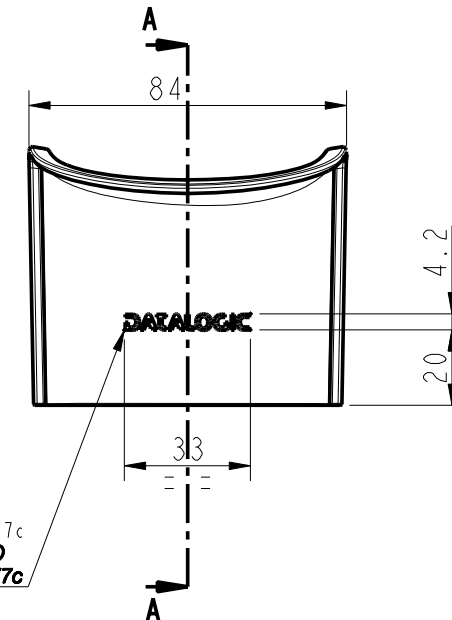

DETAIL Y
 SCALE 2:1

SECTION C-C

POSIZIONARE DATARIO
 E SIMBOLO RICICLAGGIO
INSERT DATER STAMP
AND RECYCLING SYMBOLS

SECTION D-D

SECTION B-B

TAMPOGRAFIA LOGO
 COLORE PANTONE 877c
PAD PRINTING LOGO
COLOR PANTONE 877c

SECTION A-A

ASSE DI ESTRAZIONE
 STAMPO
PULLING OUT
MOLD DIRECTION

DETAIL X
 SCALE 1:1

SCALE 3:10

SCALE 3:10

SUPERFICIE CLASSE A
SURFACE CLASS A

N.B.: LE QUOTE RAPPRESENTATE SONO RIFERITE AI SOLI ACCOPPIAMENTI. UTILIZZARE LA MATEMATICA 3D PER LE RIMANENTI QUOTE COSTRUTTIVE

RAGGI NON QUOTATI: 0.2 mm
 SFORMI NON QUOTATI: 1/2°
 PER LE QUOTE CHE SUBIRANNO DELLE VARIAZIONI A CAUSA DEGLI ANGOLI DI SFORMO, CONSIDERARE:
 - QUOTE MASSIME RIFERITE AI PIANI
 - QUOTE MINIME RIFERITE AI VUOTI

FINISHING REQUIREMENTS:
 FOR SURFACE CLASS DEFINITION
 PLEASE REFER TO DATALOGIC IS 249

MOD	REV.	PROPOSAL	DESCRIPTION	DATE	SIGN	
			All materials employed have to be selected among RoHS compliant materials: the EC directives to be referred to are 2002/95/EC and correlated subsequent ones.			
DIMENSIONS WITHOUT TOLERANCE DEGREE: PRECISO.			NOTE COLORE PANTONE 123C SUPERFICIE ESTERNA ELETTROEROSA VDI 27 EXTERNAL SURFACE ELECTRON DISCHARGE MACHINE VDI 27	SCALE 1:2		
PRECISION DEGREE	DIMENSIONAL GROUPS			TREAT. FGH		
	> 0 A 6	> 6 A 30	> 30 A 120	> 120 A 315	> 315 A 999	
MEDIUM	±0.1	±0.2	±0.3	±0.5	±0.8	
PRECISE	±0.05	±0.1	±0.15	±0.2	±0.3	
MATER. ABS SAMSUNG VH 0800 BLACK			DES. BY RAFF	DATE 13-0c1-06	APPROV.	
NAME HOLDER DESK/WALL			MOLD N° DLPL-552			
DATALOGIC LIPPO DI CALDERARA DI RENO BOLOGNA - ITALY WWW.DATALOGIC.IT			CODE 278082790			
			PART N° SP-0827			
			REV. 0			