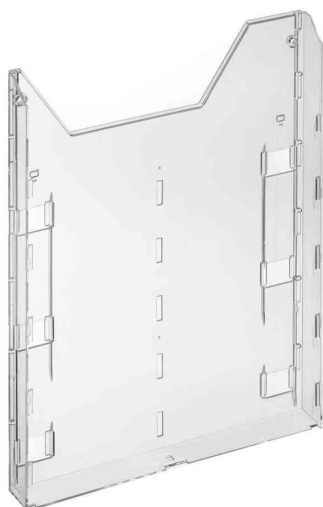

Accessoire: support de prospectus