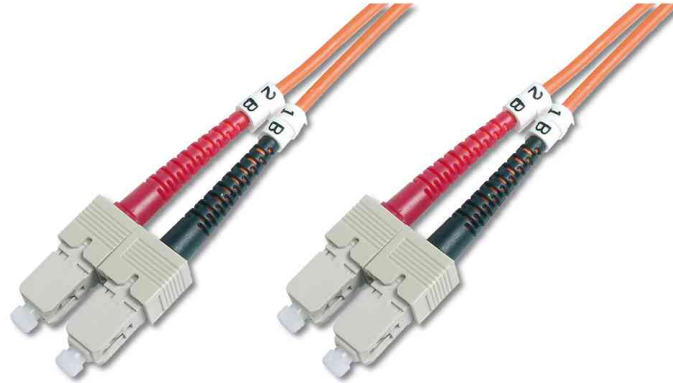

DIGITUS®
LWL Patchkabel, SC-Duplex Stecker - SC-Duplex Stecker, OM2

- Multimode
- Duplexkabel
- Keramik Ferrule
- Kabeltyp: I-VH (ZN) H
- für Ethernet Datenübertragungen bis 1 GBit/Sek.
- halogenfrei
- 2-faserig
- Kabelfarbe: orange
- Steckerfarbe: grau

LWL Patchkabel, OM2, SC-Duplex Stecker - SC-Duplex Stecker

Produkt	Typ	Anschluss	Länge	Farbe	Hersteller- Nummer	Bestell- Nummer
LWL-Patchkabel OM2, 50 / 125 my	SC Duplex - SC Duplex	Stecker - Stecker	2,0 m	orange	DK-2522-02	11192380