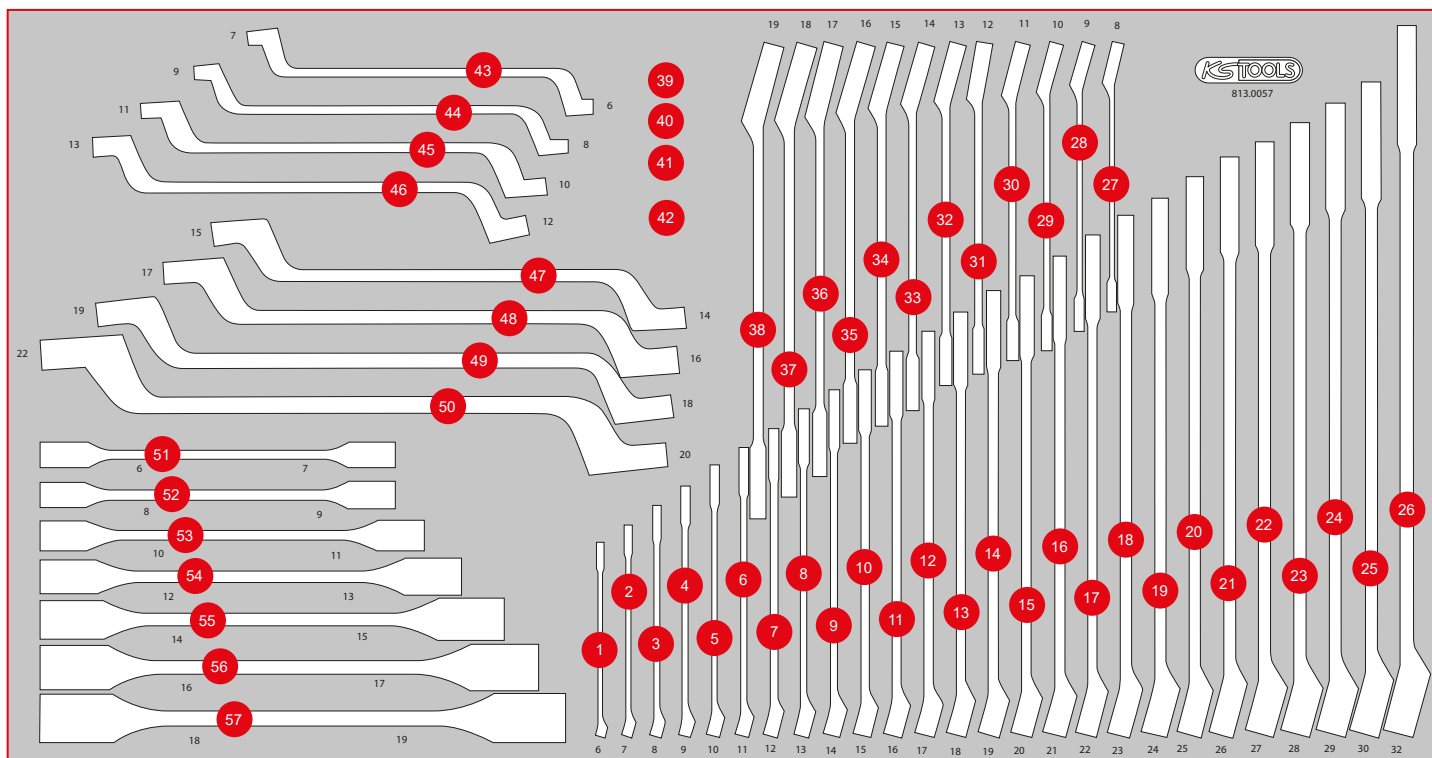

Pos.	Code	Bezeichnung	Teilligkeit	Pos.	Code	Bezeichnung	Teilligkeit	Pos.	Code	Bezeichnung	Teilligkeit
31	503.4612	GEARplus Ratschenringmaulschlüssel, umschaltbar, 12 mm	1	38	503.4619	GEARplus Ratschenringmaulschlüssel, umschaltbar, 19 mm	1	49	517.0812	Doppel-Ringschlüssel, gekröpft, 18 x 19 mm	1
32	503.4613	GEARplus Ratschenringmaulschlüssel, umschaltbar, 13 mm	1	39	503.4290	GEARplus Bit-Adapter, 1/4" x 10 mm	1	50	517.0813	Doppel-Ringschlüssel, gekröpft, 20 x 22 mm	1
33	503.4614	GEARplus Ratschenringmaulschlüssel, umschaltbar, 14 mm	1	40	503.4296	GEARplus Stecknuss-Adapter, 1/4" x 10 mm	1	51	517.0300	Doppel-Gelenkschlüssel, 6 x 7 mm	1
34	503.4615	GEARplus Ratschenringmaulschlüssel, umschaltbar, 15 mm	1	41	503.4297	GEARplus Stecknuss-Adapter, 3/8" x 13 mm	1	52	517.0301	Doppel-Gelenkschlüssel, 8 x 9 mm	1
35	503.4616	GEARplus Ratschenringmaulschlüssel, umschaltbar, 16 mm	1	42	503.4298	GEARplus Stecknuss-Adapter, 1/2" x 19 mm	1	53	517.0302	Doppel-Gelenkschlüssel, 10 x 11 mm	1
36	503.4617	GEARplus Ratschenringmaulschlüssel, umschaltbar, 17 mm	1	43	517.0801	Doppel-Ringschlüssel, gekröpft, 6 x 7 mm	1	54	517.0303	Doppel-Gelenkschlüssel, 12 x 13 mm	1
37	503.4618	GEARplus Ratschenringmaulschlüssel, umschaltbar, 18 mm	1	44	517.0802	Doppel-Ringschlüssel, gekröpft, 8 x 9 mm	1	55	517.0304	Doppel-Gelenkschlüssel, 14 x 15 mm	1
				45	517.0804	Doppel-Ringschlüssel, gekröpft, 10 x 11 mm	1	56	517.0305	Doppel-Gelenkschlüssel, 16 x 17 mm	1
				46	517.0807	Doppel-Ringschlüssel, gekröpft, 12 x 13 mm	1	57	517.0306	Doppel-Gelenkschlüssel, 18 x 19 mm	1
				47	517.0809	Doppel-Ringschlüssel, gekröpft, 14 x 15 mm	1				
				48	517.0810	Doppel-Ringschlüssel, gekröpft, 16 x 17 mm	1				