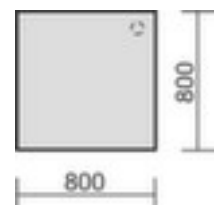

Gera

koppelement voor bureau

Milano

hoek 90 °, hoogte x breedte x diepte
680 - 800 x 800 x 800 mm, blad van
hout met onderhoudsvriendelijke
melamineharscoating in decor wit,
vorm hoekig, steunvoet van staal

Artikelnummer: 149782

geramöbel

3 YEARS
WARRANTY

Made in
Germany

Gera Koppelement voor bureau Milano

koppelement voor bureau

- hoek 90 °
- hoogte x breedte x diepte 680 - 800 x 800 x 800 mm
- blad van hout met onderhoudsvriendelijke melamineharscoating in decor wit
- dikte 25 mm
- vorm hoekig
- rand met stootvaste ABS-lijmrand
- steunvoet van staal
- Leveringstoestand gedemonteerd
- 3 jaar garantie

Technische details

meubeltype	tafel	oppervlak plaat	m. melamineharscoating
type tafel	accessoire	kleur plaat	wit

hoek	90 °	bladrand	ABS-rand
hoogte	680-800 mm	vorm onderstel	steunvoet
breedte	800 mm	materiaal onderstel	staal
diepte	800 mm	elektrisch geleidend	nee
dikte plaat	25 mm	levering	gedemonteerd
plaatvorm	hoekig	garantie	3 jaar
materiaal plaat	hout	gewicht	22 kg

Dit past ook bij ...

139644		sorteerstation, 12 vakken, passend voor DIN C4, voor de inbouw in kasten, hoogte x breedte x diepte 293 x 723 x 331 mm, van Polystyreen in grijs/zwart
141266		LED-bureaulamp, 12 x LED, 10 W, lamp vervangbaar, energie-efficiëntieklasse E, gewogen energieverbruik 6 kWh / 1.000 h, in 7 trappen dimbaar, kop 300° draaibaar en 180° kantelbaar, armlengte 410 mm, opstelling met standvoet, voet lengte x breedte 190 x 130 mm, van aluminium in zilverkleurig
503437		tafel-zichtpanelensysteem, DIN A4 in staand formaat, 10 zichtpanelen, frame in 5 kleuren