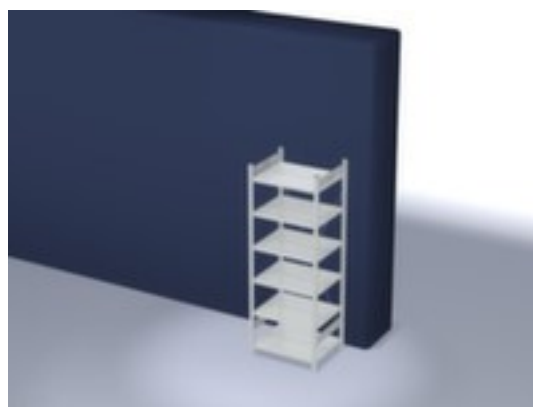

hofs dossierstelling - grondveld

hoogte x breedte x diepte 2000 x 810 x 635 mm, veldlast 650 kg / vaklast 90 kg, 6 niveau(s) met legborden van plaatstaal / 6 ordnerhoogtes, gebruik tweezijdig - flexibele opstelling vrijstaand in de ruimte mogelijk, staanders verzinkt met kunststof coating in RAL7035 lichtgrijs, niveaus verzinkt met kunststof coating in RAL7035 lichtgrijs

Artikelnummer: 659521

hofs
REGALSYSTEME

hofs Dossier-inhaakstelling

Basisstelling

hofs dossierstelling - grondveld

- Geschikt voor archiefruimtes
- kliksysteem
- hoogte x breedte x diepte 2000 x 810 x 635 mm
- veldlast 650 kg / vaklast 90 kg
- vak breedte x diepte 750 x 600 mm
- 6 niveau(s) met legborden van plaatstaal / 6 ordnerhoogtes
- niveaus met insteekbare aanslagrand in het midden en legbordrand

Technische details

meubeltype	stelling	gebruik	tweezijdig
stellingtype	dossierstelling	materiaal	staal
stellingsysteem	kliksysteem	stelling uitrusting	legborden
stellingveld	grondveld	vakbreedte	750 mm
geschikt voor (branches)	archiefruimtes	vakdiepte	600 mm
hoogte	2000 mm	kleur standaard	lichtgrijs // RAL7035
breedte	810 mm	kleur bodem	lichtgrijs // RAL7035
diepte	635 mm	ordnerhoogtes	6 stuks
legborden / schappen aantal	6 stuks	oppervlak legbord	verzinkt // m. kunststof coating
vaklast	90 kg	oppervlak standaard	verzinkt // m. kunststof coating
veldlast	650 kg	kleur uitvoering	lichtgrijs // RAL7035
legbord-/niveautype	plaatstalen legbord	inhoud levering	basisstelling met 2 staanderframes, verstevigingstraversen en niveaus zie aanbod
legborden / niveaus uitrusting	aanslagrand in het midden // legbordrand aan de zijkant	levering	gedemonteerd
legborden / niveaus in hoogte ve	ja	certificering	GS // RAL-keurmerk
in hoogte verstelbaar legbord	25 mm	garantie	5 jaar
stabiliteit/versteviging/sch oren	stabiliteitsliggers	gewicht	45,78 kg