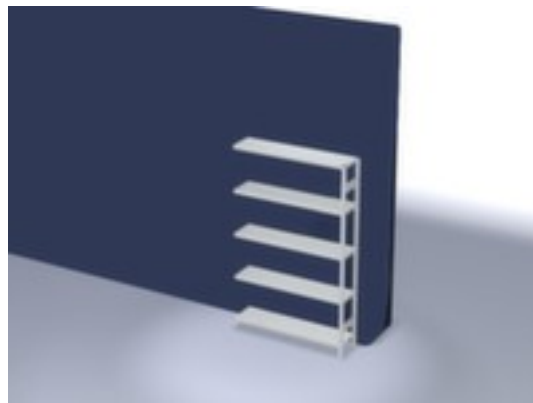

hofsysteemstelling - aanbouwveld

hoogte x breedte x diepte 2000 x 1310 x 335 mm, vaklast 200 kg, 5 niveaus met Stalen bodem, opstelhoek recht, gebruik tweezijdig - flexibele opstelling vrijstaand in de ruimte mogelijk, staanders verzinkt met kunststof coating in RAL7035 lichtgrijs, niveaus verzinkt met kunststof coating in RAL7035 lichtgrijs

Artikelnummer: 861089

hofsysteem
REGALSYSTEME

hofs Traversenstelling

Aanbouwstelling

systeemstelling - aanbouwveld

- Geschikt voor magazijn en werkplaats
- kliksysteem
- hoogte x breedte x diepte 2000 x 1310 x 335 mm
- veldlast 1600 kg
- vaklast 200 kg
- vak breedte x diepte 1300 x 300 mm