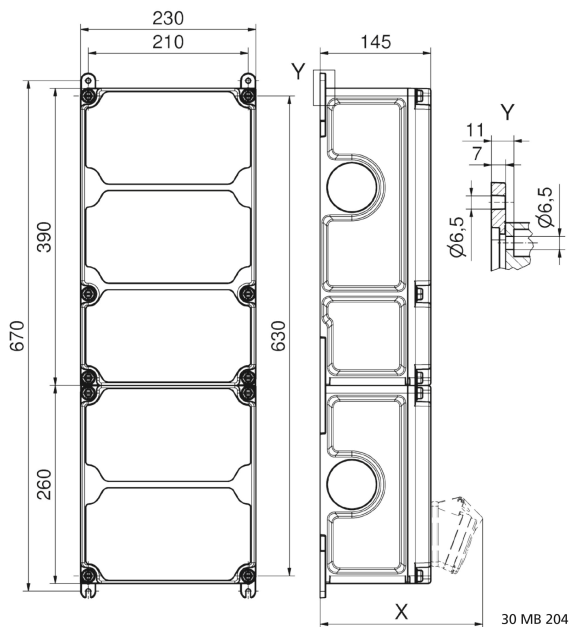

Wandverteiler Kunststoff - VARIABOX - XXL

Artikelbeschreibung	
BALS-Art.-Nr	89122
EAN	4024941206549
Produktgruppe	VARIABOX - XXL
Gehäuse	hochwertiges, schlagfestes Kunststoffgehäuse (PBT), plombierbar, mit Außen- und Innenbefestigung, Oberteil gerade und seitlich anscharniert, Deckelschrauben unverlierbar, Absicherungselemente angeordnet unter durchsichtiger Betätigungsklappe mit bedienerfreundlicher OTC Mechanik (one touch close)
Bestückung	6 x CEE-Steckdose 16A 230V 3p 6h IP 44 geneigt

Artikelbeschreibung	
Absicherung/Schutzmaßnahme	6 x C-Automat 16A 1p 6 x FI-Schalter 25/0,03A 2p auf vorziehbarer Tragschiene montiert
Leitungseinführung/Anschlussmöglichkeit	1 x M12, 1 x M20, 2 x M40 oben 1 x M12, 1 x M20, 2 x M40 unten
Zusätzliche Informationen	Anschlußfertig verdrahtet auf Zählerklemmstein 5x25 mm ² / Typ: C (für Schleifleitung geeignet) CEE-Steckdosen mit schraubenloser, wartungsfreier Quick-Connect Anschlußtechnik Aufbau gemäß Z-Nr. Z120271
Schutzart	IP44
Gerätefarbe	Gehäuseoberteil grau RAL 7035, Gehäuseunterteil schwarz RAL 9005
Geräte-Höhe	650mm
Geräte-Breite	230mm
Geräte-Tiefe	145mm

Logistikdaten	
Einzelgewicht	8,732 kg / Stück
Verpackungsart	Karton
Inhaltsmenge	1 ST
EAN	4024941206549
Länge	690 mm

Logistikdaten	
Breite	270 mm
Höhe	255 mm
Gewicht	9,146 kg
Volumen	47.506,5 ccm

VARIABOX
by Bals

Tiefenmaß/ depth X (mm)

Bezeichnung/ with	IP44	IP67
OTC-Klappe/ OTC operating window	180	180
Schutzk. Steckdose/domestic socket	162	205
CEE 16A 3p	200	200
CEE 16A 4p	204	202
CEE 16A 5p	207	205
CEE 32A 3p/4p	211	213
CEE 32A 5p	213	214
CEE 63A 3p/4p/5p	229	231