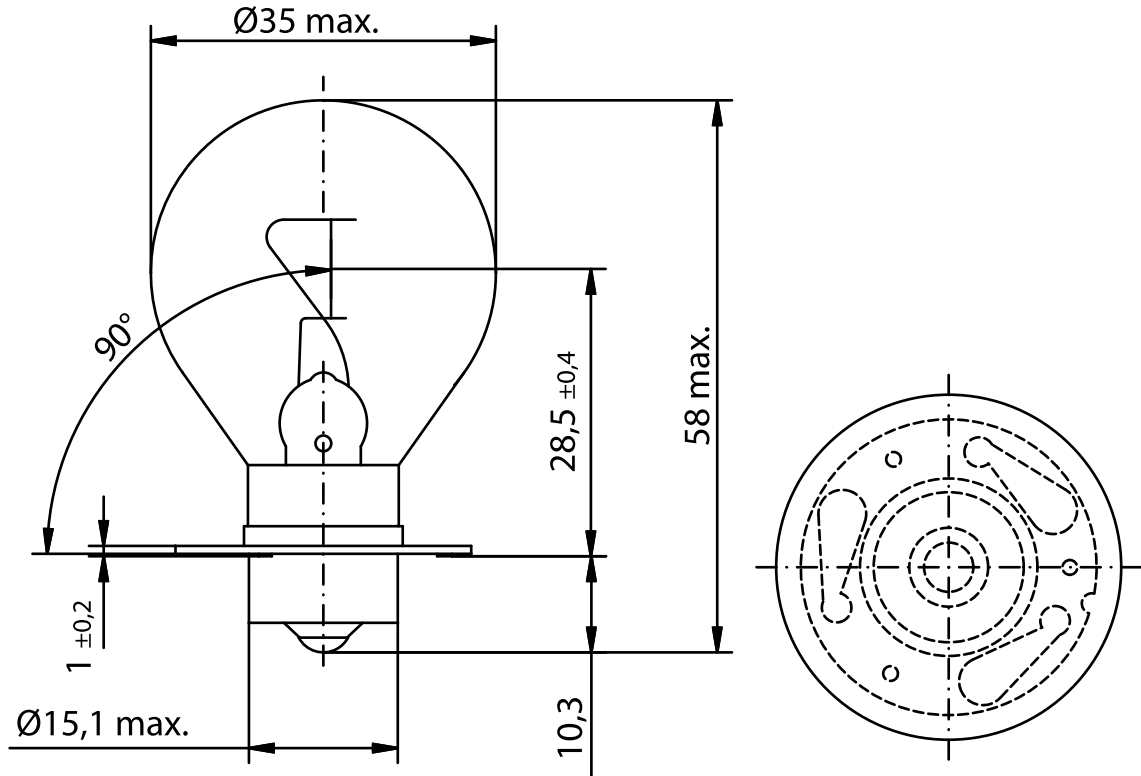

### MARINE LAMPS - 12V 0.5A P30s

**PRODUCT NUMBER 304842258** [ ] Tol.

<b>VOLTAGE</b>	12	V
<b>WATTAGE</b>	6	W
<b>LUMEN OUTPUT</b>	85	LM
<b>LUMEN PRO WATT</b>	14.2	LM/W
<b>AVERAGE LIFE</b>	1500	H
<b>BASE</b>	Sx15s	/
<b>REMARKS</b>	S11/CC8	
<b>BRAND</b>	DR. FISCHER	