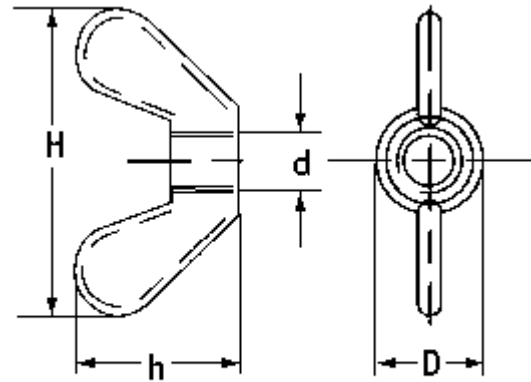

0480530000VR

Flügelmuttern - Nylon 6.6, natur

- Typ 1 - mit kleinem Kopf
- Typ 2 - mit größeren Flügeln für einfacheres Drehen
- Typ 3 - mit Bund

D (mm)	d (mm)	H (mm)	h (mm)	Typ	Stück/VPE
10.0	M5 x 0.8	25.0	12.0	1	1000

Expanded View

Type 1

Type 2

Type 3