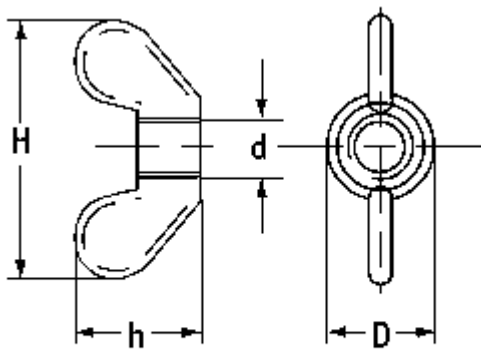

0480530000VR

Flügelmuttern - Nylon 6.6, natur

- Typ 1 - mit kleinem Kopf
- Typ 2 - mit größeren Flügeln für einfacheres Drehen
- Typ 3 - mit Bund

D (mm)	d (mm)	H (mm)	h (mm)	Typ	Stück/VPE
10.0	M5 x 0.8	25.0	12.0	1	1000

Expanded View

Type 1

Type 2

Type 3