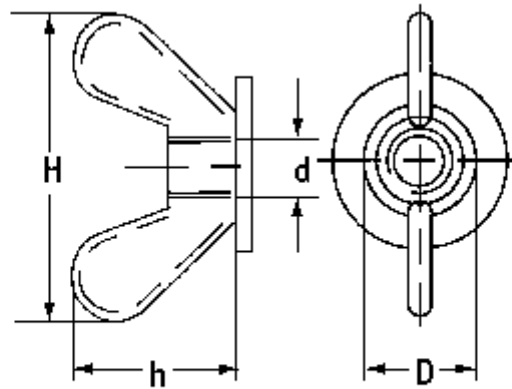

0480530000VR

Flügelmuttern - Nylon 6.6, natur

- Typ 1 - mit kleinem Kopf
- Typ 2 - mit größeren Flügeln für einfacheres Drehen
- Typ 3 - mit Bund

D (mm)	d (mm)	H (mm)	h (mm)	Typ	Stück/VPE
10.0	M5 x 0.8	25.0	12.0	1	1000

Expanded View

Type 1

Type 2

Type 3