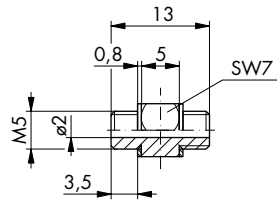

Armaturen

Reduziernippel und Verbindungsnippel

Doppelnippel

Werkstoff: Ms

Bestell-Nr.	50.050
-------------	--------

Doppelnippel M5

mit Kontermutter

Werkstoff: Ms

Bestell-Nr.	50.100
-------------	--------

Verbindungsmuffe

Werkstoff: Ms

Bestell-Nr.	50.009
-------------	--------

Verbindungsstück

Werkstoff: Ms

Bestell-Nr.	50.051
-------------	--------

Fittings

Reducing Nipple and Coupling Sleeve

Double nipple

Material: brass

Order No.	50.050
-----------	--------

Double nipple M5

with lock nut

Material: brass

Order No.	50.100
-----------	--------

Coupling sleeve

Material: brass

Order No.	50.009
-----------	--------

Coupling piece

Material: brass

Order No.	50.051
-----------	--------