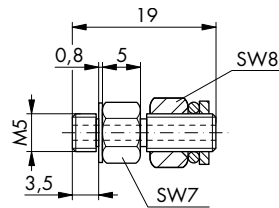

Armaturen

Reduziernippel und Verbindungsnippel

Doppelnippel

Werkstoff: Ms

Bestell-Nr.	50.050
-------------	--------

Doppelnippel M5

mit Kontermutter

Werkstoff: Ms

Bestell-Nr.	50.100
-------------	--------

Verbindungsmuffe

Werkstoff: Ms

Bestell-Nr.	50.009
-------------	--------

Verbindungsstück

Werkstoff: Ms

Bestell-Nr.	50.051
-------------	--------

Fittings

Reducing Nipple and Coupling Sleeve

Double nipple

Material: brass

Order No.	50.050
-----------	--------

Double nipple M5

with lock nut

Material: brass

Order No.	50.100
-----------	--------

Coupling sleeve

Material: brass

Order No.	50.009
-----------	--------

Coupling piece

Material: brass

Order No.	50.051
-----------	--------