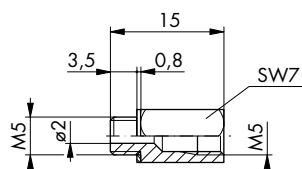

Bestell-Nr.	50.100
-------------	--------

Verbindungsmuffe

Werkstoff: Ms

Bestell-Nr.	50.009
-------------	--------

Verbindungsstück

Werkstoff: Ms

Bestell-Nr.	50.051
-------------	--------

Fittings

Reducing Nipple and Coupling Sleeve

Double nipple

Material: brass

Order No.	50.050
-----------	--------

Double nipple M5

with lock nut

Material: brass

Order No.	50.100
-----------	--------