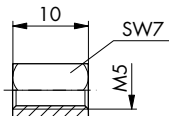

Armaturen

Reduziernippel und Verbindungsnippel

Doppelnippel

Werkstoff: Ms

Bestell-Nr.	50.050
-------------	--------

Doppelnippel M5

mit Kontermutter

Werkstoff: Ms

Bestell-Nr.	50.100
-------------	--------

Verbindungsmuffe

Werkstoff: Ms

Bestell-Nr.	50.009
-------------	--------

Verbindungsstück

Werkstoff: Ms

Bestell-Nr.	50.051
-------------	--------

Fittings

Reducing Nipple and Coupling Sleeve

Double nipple

Material: brass

Order No.	50.050
-----------	--------

Double nipple M5

with lock nut

Material: brass

Order No.	50.100
-----------	--------