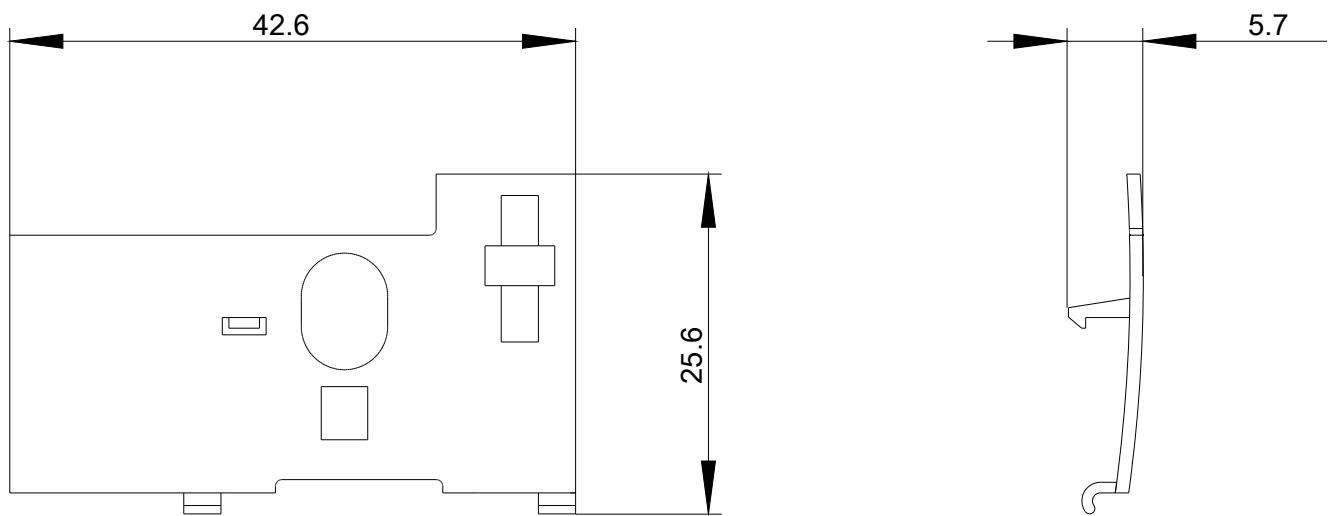

letzte Änderung:

20.11.2020