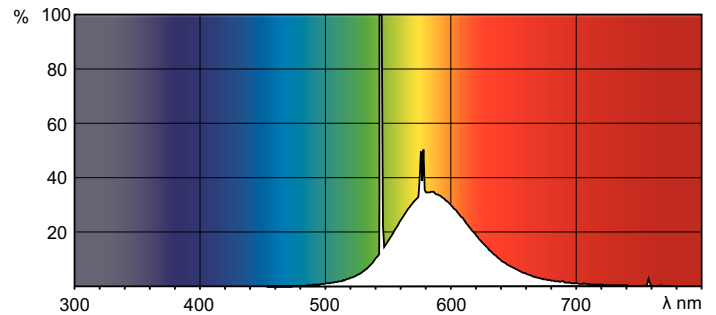

### Abmessungsskizzen

TL-D Colored 36W Yellow 1SL/25

Product	D (max)	A (max)	B (max)	B (min)	C (max)
TL-D Colored 36W Yellow 1SL/25	28,0 mm	1199,4 mm	1206,5 mm	1204,1 mm	1213,6 mm

### Photometrische Daten

LDPB\_TL-DCOL\_160-Spectral power distribution B/W

Lichtfarbe TL-D /160