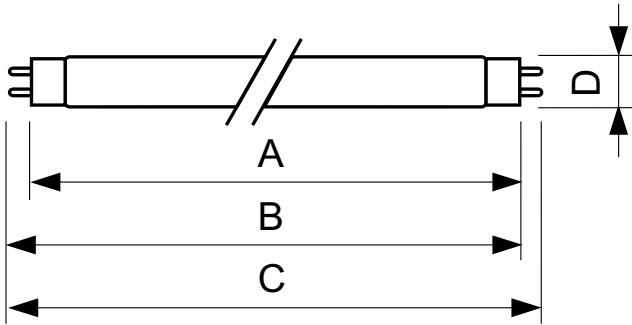

TL-D farbig

Produktdaten

Gesamt-Produktcode	871150072751040
Bestell-Produktname	TL-D Colored 36W Yellow 1SL/25
EAN/UPC - Produkt	8711500727510
Bestellcode	72751040
Lokale Bestellnummer	1000516
Anzahl pro Verpackung	1

Berechnete lokale Codebezeichnung B2B	3831241
SAP-Zähler - Pakete pro Außenkarton	25
SAP-Material	928048501605
Kopie Nettogewicht (Einzelteil)	135,000 g

Abmessungsskizzen

TL-D Colored 36W Yellow 1SL/25