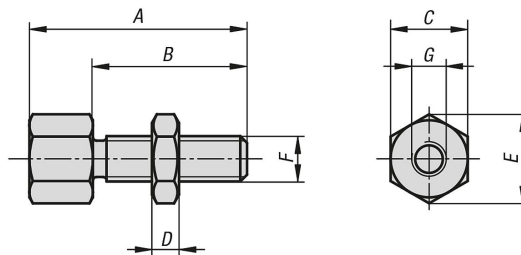

Vérin

Description de l'article/illustrations du produit

Description

Matière :
Acier de traitement.

Finition :
Bruni.

Indication de dessin :
1) Appui
2) Vérin

Dessins

Aperçu des articles

Vérin

Aperçu des articles

Vérin

Référence	A	B	C	D	E	F	G
K0308.0803006	30	20	13	5	14,4	M8	M6 x 6
K0308.0804006	40	30	13	5	14,4	M8	M6 x 6
K0308.1003808	38	24	17	6	18,9	M10	M8 x 8
K0308.1004808	48	34	17	6	18,9	M10	M8 x 8
K0308.1205110	51	33	22	7	24,5	M12	M10 x 10
K0308.1206610	66	48	22	7	24,5	M12	M10 x 10
K0308.1606212	62	40	27	10	30,1	M16	M12 x 12
K0308.1607712	77	55	27	10	30,1	M16	M12 x 12