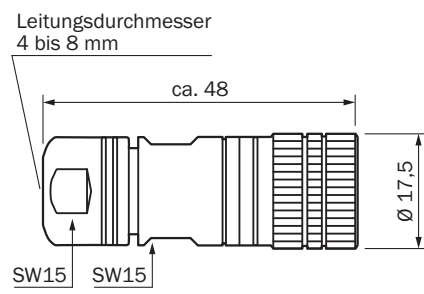

## Technische Daten im Detail

### Technische Daten

<b>Zubehörgruppe</b>	Steckverbinder und Leitungen
<b>Zubehörfamilie</b>	Sonstige Steckverbinder und Leitungen
<b>Anschlussart Kopf A</b>	Dose, M14, 7-polig
<b>Abschirmung</b>	Ungeschirmt
<b>Signalart</b>	PROFIBUS DP
<b>Hinweis</b>	Steckersatz
<b>Lieferumfang</b>	Vertriebsset bestehend aus: 2 Stk. Leitungsstecker M14, 7-polig (6027535) 1 Stk. Leitungsdose M14, 7-polig (6027536)

## Maßzeichnung (Maße in mm)