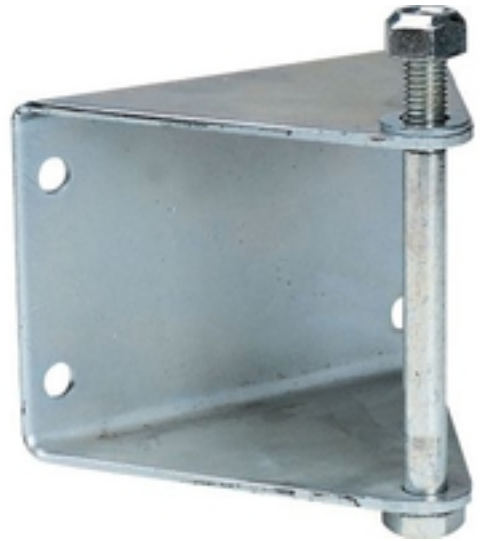

**Artikelnummer:** 135093

**Kurzbeschreibung:** Wandkonsole, für Schlauchaufroller Druckluft, 10 Meter, 120 Grad Schwenkbereich

**Langbeschreibung:** Wandkonsole, für Schlauchaufroller Druckluft, 10 Meter, 120 Grad Schwenkbereich: Diese silberfarbene Wandkonsole ist ideal für den Schlauchaufroller für Druckluft mit einer Schlauchlänge von 10 Metern. Die Wandkonsole hat zum komfortablen Arbeiten einen Schwenkbereich von 120 Grad. Diese Wandkonsole aus dem Schäfer Shop ist praktisch, stabil, sicher und hat einen großen Schwenkbereich von 120 Grad. Ideal geeignet ist die Wandkonsole für den Schlauchaufroller für Druckluft mit einer Länge von bis zu 10 Metern. Mit der Kombination aus Schlauchaufroller und Wandkonsole ist die Arbeit sicher, schnell und komfortabel bei großem Einsatzradius zu verrichten. Die Farbe der qualitativ hochwertig verarbeiteten Wandkonsole ist silber und das Gewicht beträgt nur 0,6 kg. Die Wandkonsole ist 1360 mm lang, 120 mm breit und 880 mm hoch. Weitere Details: Schwenkbare Wandkonsole 120 Grad Schwenkbereich Für Schlauchaufroller Druckluft 10 Meter Farbe: silber Maße: L 1360 x B 120 x H 880 mm Gewicht: 0,6 kg