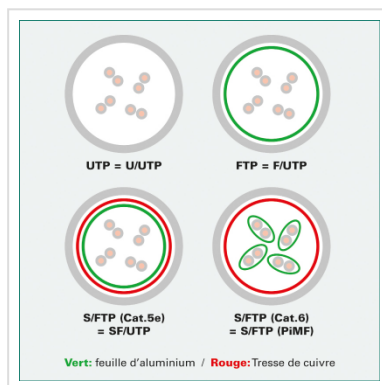

# Cordon ROLINE Cat.5e UTP confectionné, vert, 0,5 m

<b>Numéro d'article</b>	21.15.0523
<b>Constructeur</b>	ROLINE
<b>Référence constructeur</b>	21.15.0523
<b>EAN (pièce unique)</b>	7611990134694

Cordon confectionné non blindé avec des connecteurs RJ45 de qualité. Résistant grâce aux connecteurs surmoulés, assignation des connecteurs 1:1 selon la norme EIA / TIA 568A. Structure: tresse de 8 fils. Contacts dorés.

Nous conseillons pour la réalisation d'un câblage structuré l'utilisation des éléments suivants: Câble solide UTP cat.6/classe E (Réf. 21.15.0990) de ROLINE, boîtiers de raccordement / embases cat.6/classe E (Réf. 25.16.8494 / 25.16.8394) de ROLINE, panneau de brassage gris / noir 19" cat.6/classe E (Réf. 26.11.0355 / 26.11.0362) de ROLINE ainsi que les cordons UTP avec connecteurs RJ45 (Réf. 21.15.0935) de ROLINE. Ce câblage a été testé et certifié conforme à la classe D pour une longueur de 100 m dans nos laboratoires.

## Caractéristiques techniques

Constructeur	ROLINE
Groupe de produits	Câble Twisted Pair
Types de produits	Cordon UTP
Couleur	vert
Longueur	0.5 m
Type de protection	UTP
Qualité de transmission	Cat5e / Class D
Impédance	100 Ohm
Nombre de fils	8