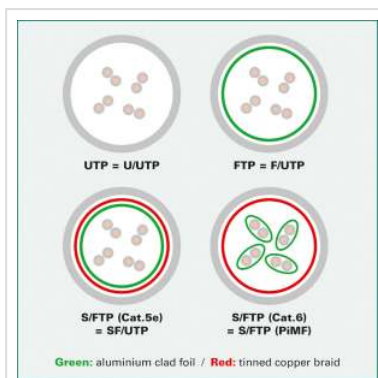

ROLINE Cat.8 S/FTP (PiMF) patchkabel, soepel, LS0H, geel, 3 m

Art.nr.	21.15.1863
Fabrikant	ROLINE
Art.nr. fabrikant	21.15.1863
EAN (een stuk)	7630049611078

roline[®]
Designed for Professionals

Cat.8

S/FTP

LSOH

Kant en klaar dubbel afgeschermd (PiMF) Twisted-Pair patchkabel met RJ-45 connectoren aan beide uiteinden.

- Geschikt voor professionele en industriële toepassingen.
- Klaar voor gebruik.
- Buigbaar dank zij de aangespoten speciale tule met knikbescherming.
- Als rangeerkabel in patchkast of als apparaat aansluitkabel in LAN te gebruiken.
- Elke component Level kabel is 100% getest volgens TIA/EIA-568-B.2-1
- Aangesloten volgens T568A/B.
- Opbouw: 8 aders massief, geschikt voor PoE (Power over Ethernet)
- Hoogwaardige vergulde contacten.
- Impedantie: 100 Ohm.
- 10Gbit/s Data overdracht
- LS0H: Halogeenvrij, vlam vertragend, rookarm.

*** Leverbaar in lengtes van: 20, 30, 50, 70 en 90 meter**

Technische specificaties

Producent	ROLINE
Produkt groep	Twisted Pair Kabel
Produkt type	S/FTP Patchkabel
Kleur	geel
Lengte	3 m
Afschermings type	PiMF
Overdracht kwaliteit	Cat8 / Class G
Aantal aders	8
Kabel type	Soepel
Crossed	nee
Kabel LSOH	ja
Type connector kant 1	RJ-45
M/F kant 1	Male
Type connector kant 2	RJ-45
M/F kant 2	Male
Connector type RJ45	Standaard
Technische bijzonderheden	Snagless connectoren, 10Gbit/s